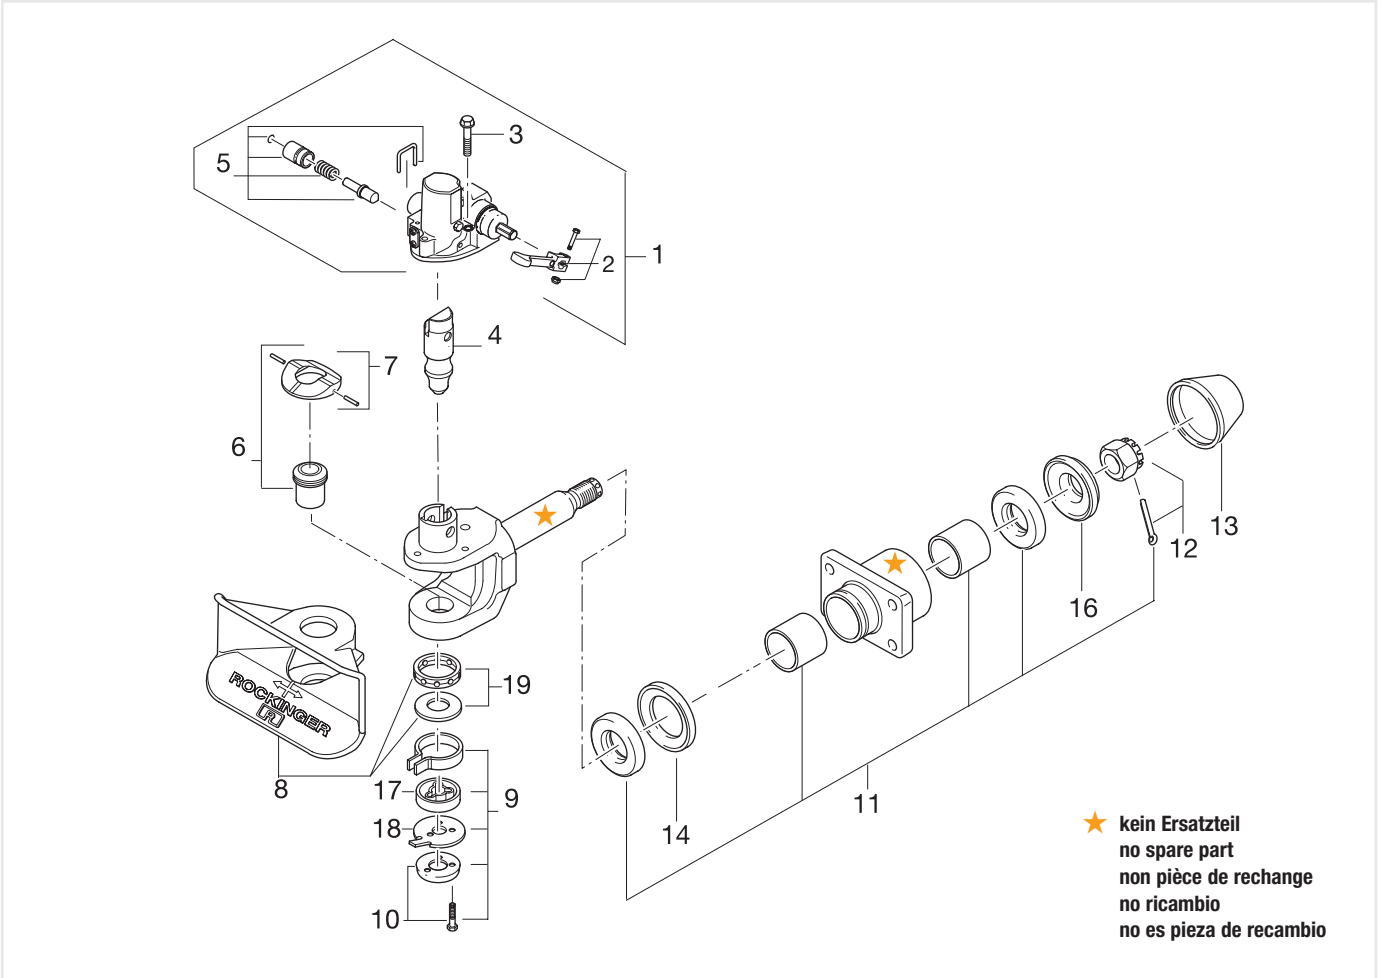

# RO\*500 G 65

Ersatzteile • Spare parts • Pièces de rechange • Ricambi • Piezas de recambio  
 Auslaufmodell • Discontinued model • Modèle de fin de série • Modello in via di esaurimento •  
 Modelo de expiración

Pos		ROE	
01	RO xxxAxxxx	ROE 71366	1
01	RO xxxBxxxx	ROE 71366	1
02	RO xxxAxxxx	ROE 50257	1
02	RO xxxBxxxx	ROE 50282	1
03		ROE 30269	1
04		ROE 47081	1
05		ROE 70925	1
06		ROE 53536	1
07		ROE 70851	1
08		ROE 46118	1