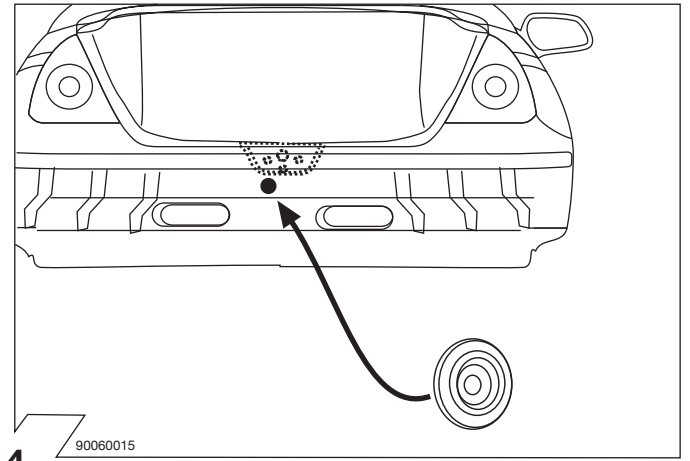

Belegung der Steckdose/Socket Configuration/Correspondance des Contacts de la prise
Cavi della presa elettrica sono abbinati

ISO 1724		D	F	GB	I
	1/L	gelb	jaune	yellow	giallo
	2	blau	bleu	blue	brillo
	3/31	weiss	blanc	white	bianco
	4/R	grün	vert	green	verde
	5/58-R	braun	marron	brown	marrone
	6/54	rot	rouge	red	rosso
	7/58-L	schwarz	noir	black	nero
	8	grau	gris	grey	grigio