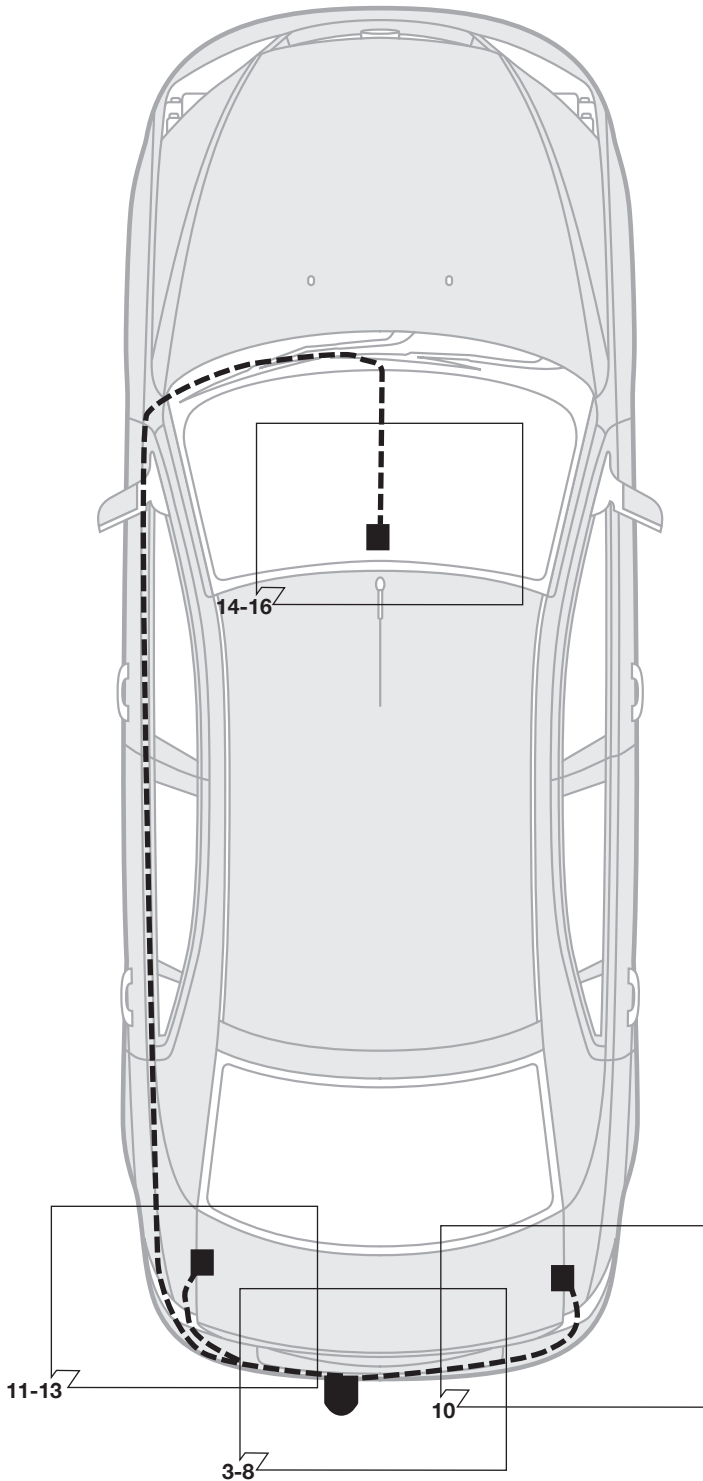

No. 16060501C

FORD MONDEO

Limousine 11/00 → 05/07

Änderungen bezüglich Konstruktion, Ausstattung, Farbe sowie Irrtum vorbehalten. Angaben und Abbildungen unverbindlich.

We reserve the right to alter the design, equipment, colour and any errors. All details and illustrations are nonbinding.