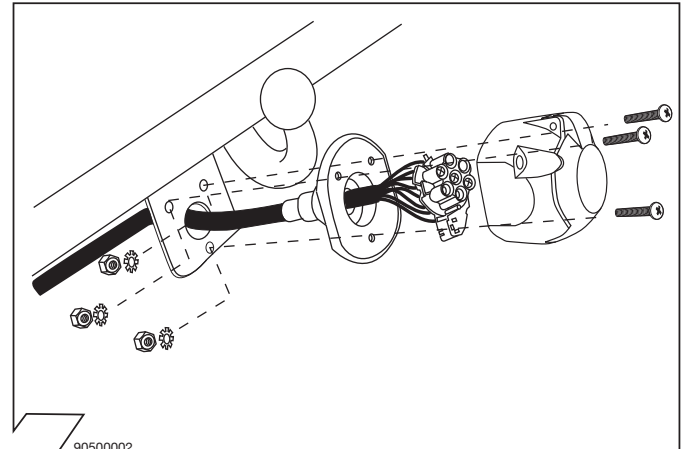

Belegung der Steckdose/Socket Configuration/Correspondance des Contacts de la prise
Cavi della presa elettrica sono abbinati

ISO 1724		D	F	GB	I
	1/L	gelb	jaune	yellow	giallo
	2	blau	bleu	blue	brillo
	3/31	weiss	blanc	white	bianco
	4/R	grün	vert	green	verde
	5/58-R	braun	marron	brown	marrone
	6/54	rot	rouge	red	rosso
	7/58-L	schwarz	noir	black	nero
	8	grau	gris	grey	grigio

7 90500382