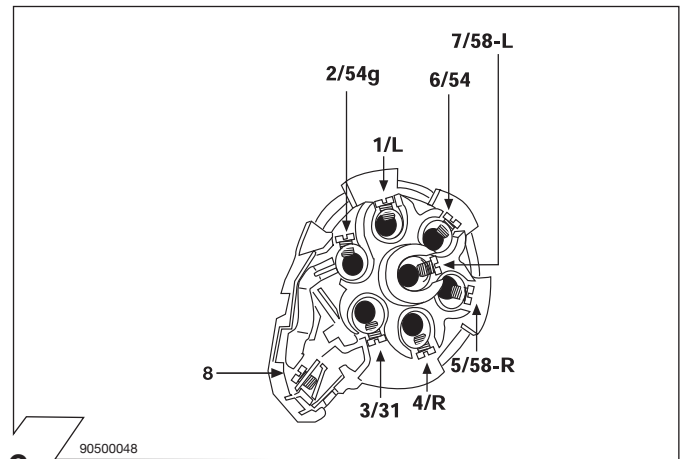

No. 16060501C

FORD MONDEO

Limousine 11/00 → 05/07

Änderungen bezüglich Konstruktion, Ausstattung, Farbe sowie Irrtum vorbehalten. Angaben und Abbildungen unverbindlich.

We reserve the right to alter the design, equipment, colour and any errors. All details and illustrations are nonbinding.

Belegung der Steckdose/Socket Configuration/Correspondance des Contacts de la prise
Cavi della presa elettrica sono abbinati

ISO 1724		D	F	GB	I
	1/L	gelb	jaune	yellow	giallo
	2	blau	bleu	blue	brillo
	3/31	weiss	blanc	white	bianco
	4/R	grün	vert	green	verde
	5/58-R	braun	marron	brown	marrone
	6/54	rot	rouge	red	rosso
	7/58-L	schwarz	noir	black	nero
	8	grau	gris	grey	grigio

7 90500382

17 90500004

18 90500007

19 90500331

20 90500006