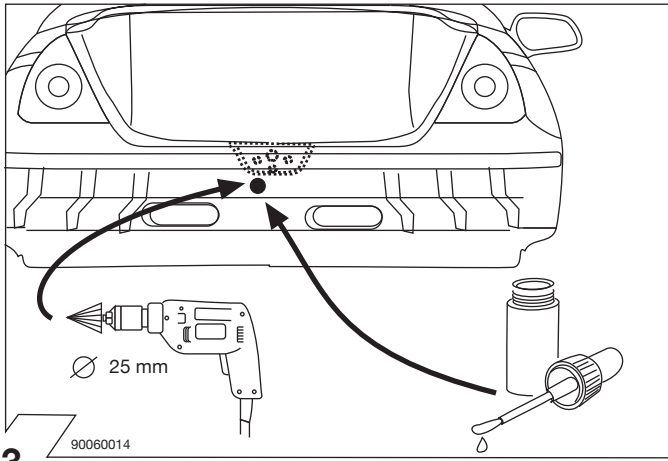

Belegung der Steckdose/Socket Configuration/Correspondance des Contacts de la prise
Cavi della presa elettrica sono abbinati

ISO 1724		D	F	GB	I
	1/L	gelb	jaune	yellow	giallo
	2	blau	bleu	blue	brillo
	3/31	weiss	blanc	white	bianco
	4/R	grün	vert	green	verde
	5/58-R	braun	marron	brown	marrone
	6/54	rot	rouge	red	rosso
	7/58-L	schwarz	noir	black	nero
	8	grau	gris	grey	grigio