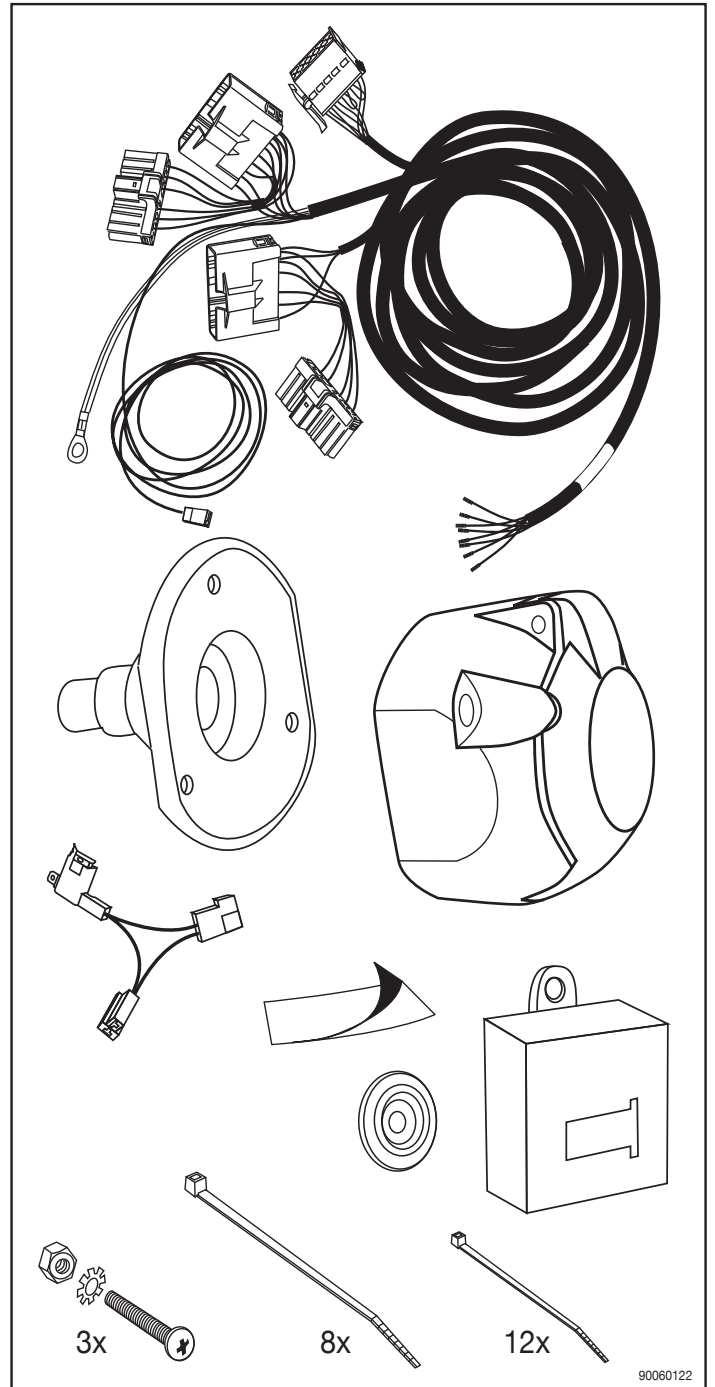

No. 16060501C

FORD MONDEO

Limousine 11/00 → 05/07

Änderungen bezüglich Konstruktion, Ausstattung, Farbe sowie Irrtum vorbehalten. Angaben und Abbildungen unverbindlich.

We reserve the right to alter the design, equipment, colour and any errors. All details and illustrations are nonbinding.

Belegung der Steckdose/Socket Configuration/Correspondance des Contacts de la prise
Cavi della presa elettrica sono abbinati

ISO 1724		D	F	GB	I
	1/L	gelb	jaune	yellow	giallo
	2	blau	bleu	blue	brillo
	3/31	weiss	blanc	white	bianco
	4/R	grün	vert	green	verde
	5/58-R	braun	marron	brown	marrone
	6/54	rot	rouge	red	rosso
	7/58-L	schwarz	noir	black	nero
	8	grau	gris	grey	grigio

7 90500382

17 90500004

18 90500007

19 90500331

20 90500006