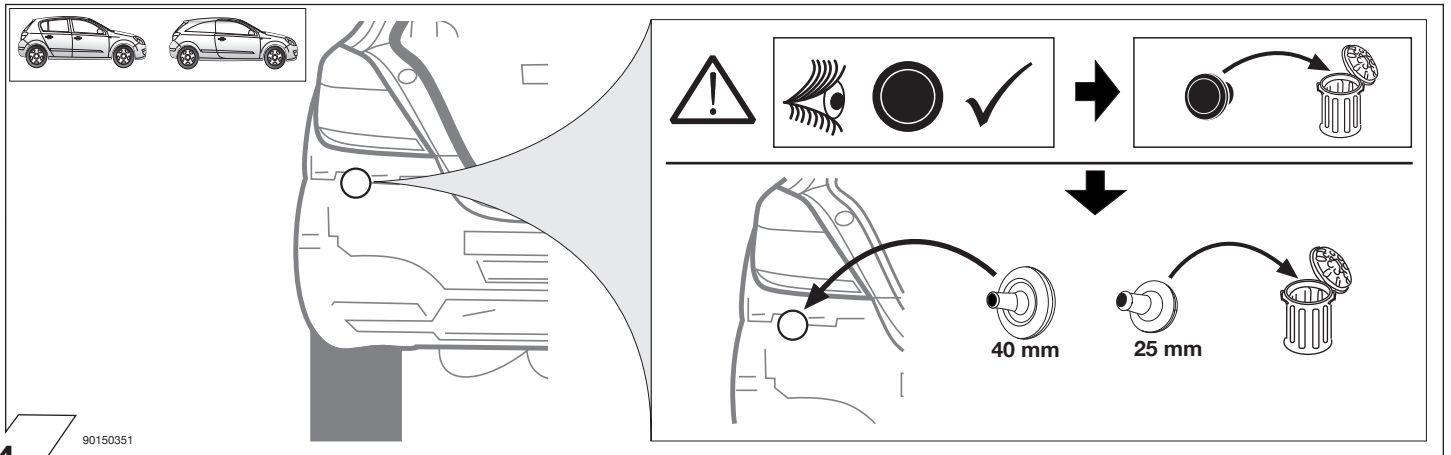

1

9050001

2

90150345

3

90150345

4

90150351

5

90150352