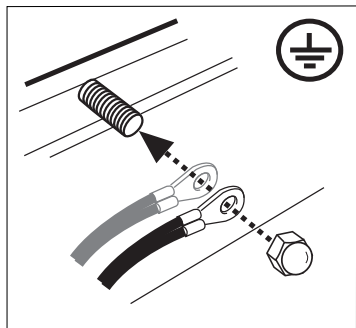

11

90500380

12

90500548

ISO 1724	Belegung der Steckdose/Socket Configuration Correspondance des Contacts de la prise Cavi della presa elettrica sono abbinati		
	1/L	BK/WT	21W
	2	WT	42W
	3/31	BR	
	4/R	BK/GN	21W
	5/58-R	GY/RD	52W
	6/54	BK/RD	63W
	7/58-L	GY/BK	52W

15

90500580

16

90150348

17

90150349

18

**Wichtig:**  
Die Arretierungen  
müssen auf beiden  
Seiten eingerastet  
sein!