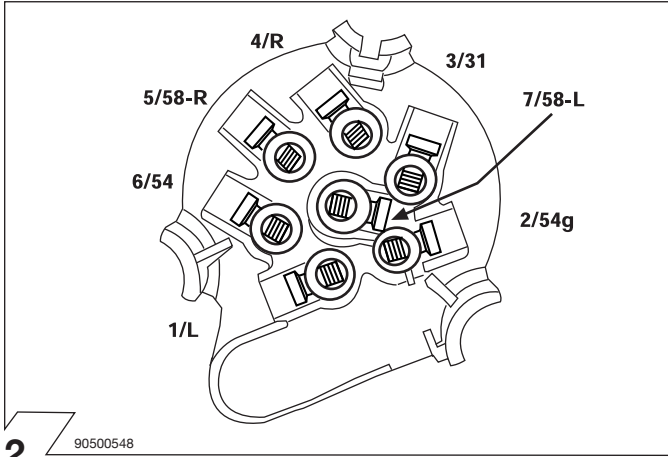

5

90150352

6

7

8

9

10

90150347

11

90500380

12

90500548

ISO 1724	Belegung der Steckdose/Socket Configuration Correspondance des Contacts de la prise Cavi della presa elettrica sono abbinati		
	1/L	BK/WT	21W
	2	WT	42W
	3/31	BR	
	4/R	BK/GN	21W
	5/58-R	GY/RD	52W
	6/54	BK/RD	63W
	7/58-L	GY/BK	52W

15

90500580

16

90150348

17

90150349

18

**Wichtig:**  
Die Arretierungen  
müssen auf beiden  
Seiten eingerastet  
sein!