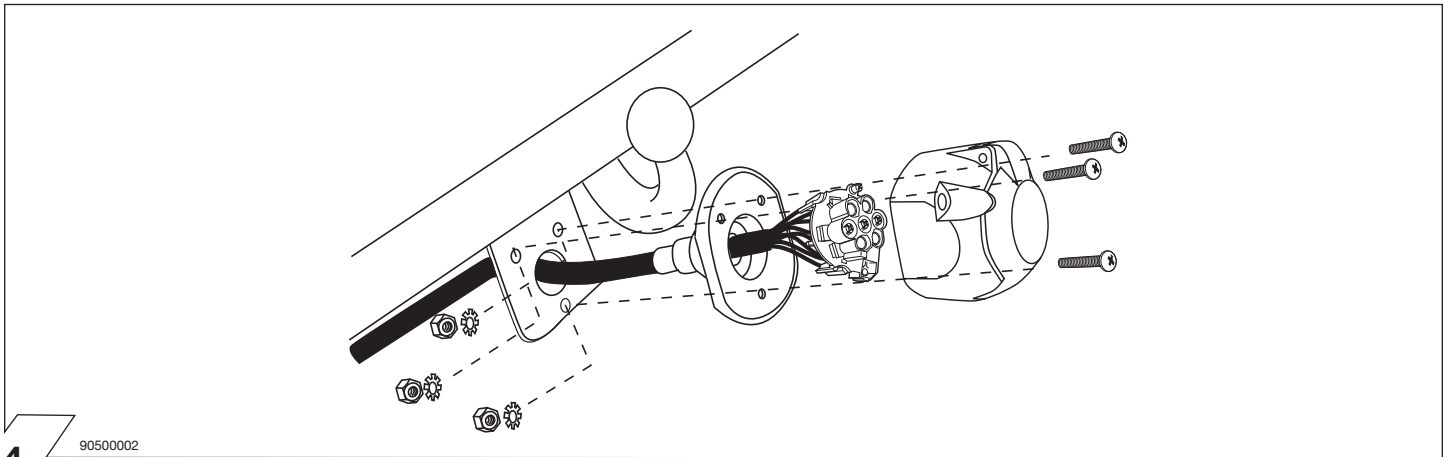

14

90500002

	GB	D	E	F	I	P	NL	DK	N	S	FIN	CZ	H	PL
BK	Black	Schwarz	Negro	Noir	Nero	Preto	Zwart	Sort	Svart	Svart	Musta	Černá	Fekete	Czarny
RD	Red	Rot	Rojo	Rouge	Rosso	Vermelho	Rood	Röd	Röd	Röd	Punainen	Červená	Piros	Czerwony
GN	Green	Grün	Verde	Vert	Verde	Verde	Groen	Grøn	Grønt	Grön	Vihreä	Zelená	Zöld	Zielony
OR	Orange	Orange	Naranja	Orange	Arancione	Laranja	Oranje	Orange	Orange	Orange	Oranssi	Oranzová	Narancs	Pomarańczowy
VT	Violet	Violett	Violeta	Violet	Viola	Violeta	Violet	Violet	Fiolett	Violett	Violetti	Fialová	Ibolya	Fioletowy
PK	Pink	Pink	Pink	Rose	Rosa	Cor-de-Rosa	Paars	Pink	Pink	Rosa	Pinkki	Růžová	Rózsaszín	Różowy
BL	Blue	Blau	Azul	Bleu	Blu	Azul	Blauw	Blå	Blått	Blå	Sininen	Modrá	Kék	Niebieski
YL	Yellow	Gelb	Amarillo	Jaune	Giallo	Amarelo	Geel	Gul	Gult	Gul	Keltainen	Zlutá	Sárga	Żółty
WT	White	Weiss	Blanco	Blanc	Bianco	Branco	Wit	Hvid	Hvitt	Vit	Valkoinen	Bílá	Fehér	Biały
BR	Brown	Braun	Marrón	Brun	Marrone	Marrom	Bruin	Brun	Brunt	Brun	Ruskea	Hnědá	Barna	Brazowy
GY	Grey	Grau	Gris	Gris	Grigio	Cinzeno	Grijs	Grå	Grått	Grå	Harmaa	Sedá	Szürke	Szary

15

90500580