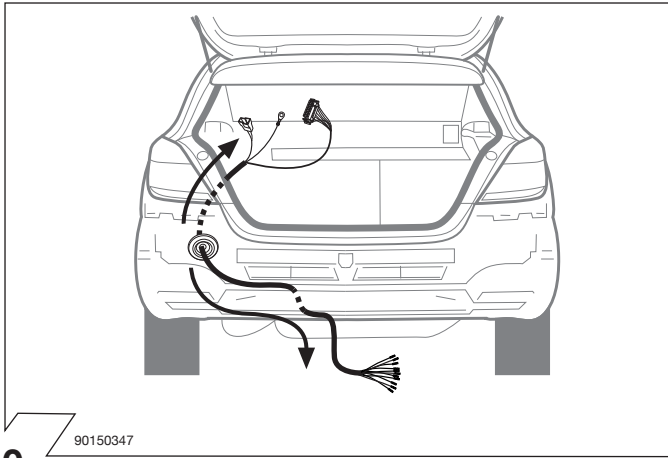

10

90150347