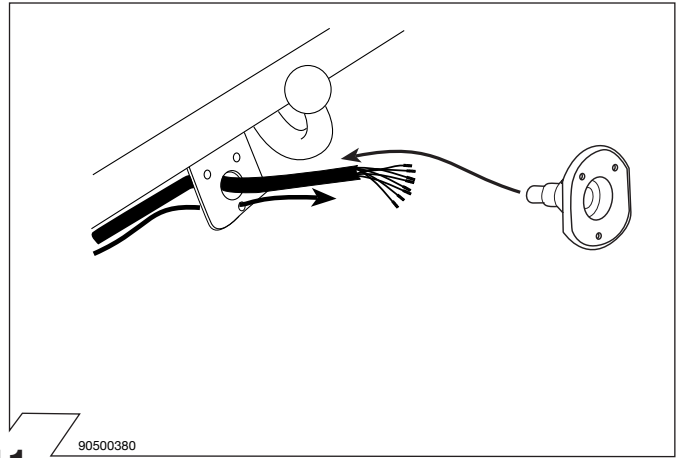

11

90500380

12

90500548

ISO 1724	Belegung der Steckdose/Socket Configuration Correspondance des Contacts de la prise Cavi della presa elettrica sono abbinati		
	1/L	BK/WT	21W
	2	WT	42W
	3/31	BR	
	4/R	BK/GN	21W
	5/58-R	GY/RD	52W
	6/54	BK/RD	63W
	7/58-L	GY/BK	52W