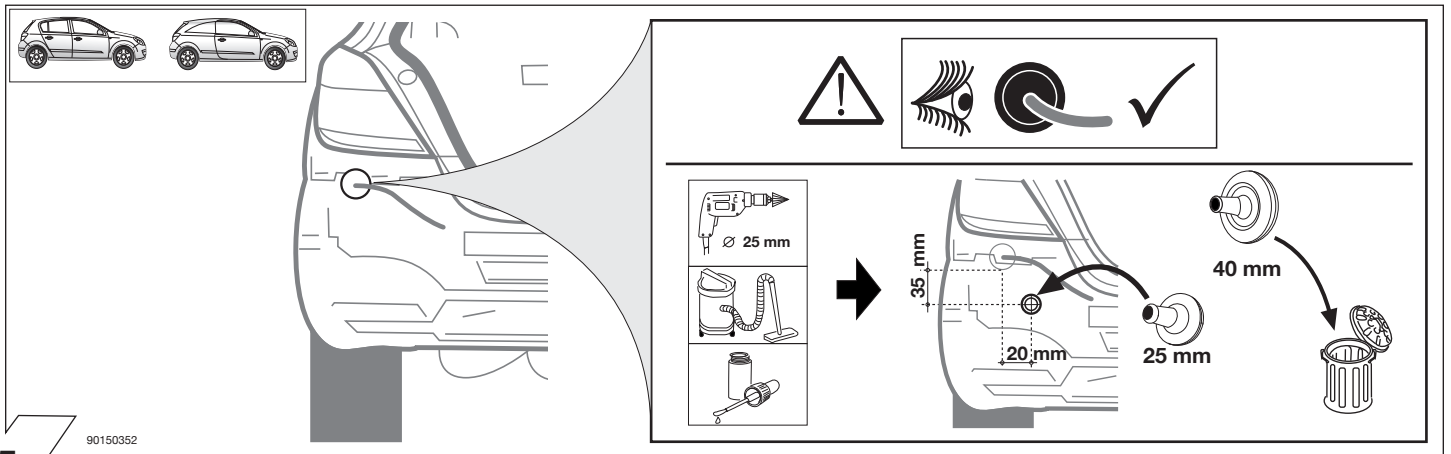

1

9050001

2

90150345

3

90150345

4

90150351

5

90150352