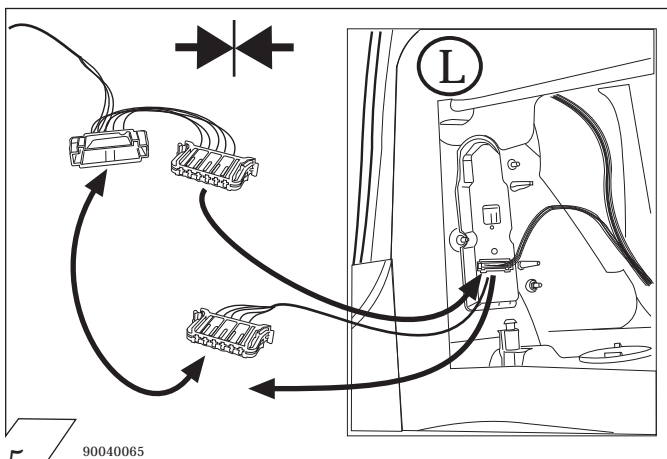

90040065

15