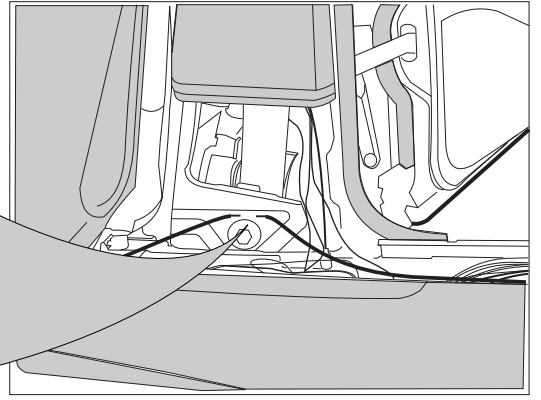

Modelle mit Einparkhilfe
Models with acoustic parking system

0,75mm²

BR/WT

0,75mm²

BR/WT