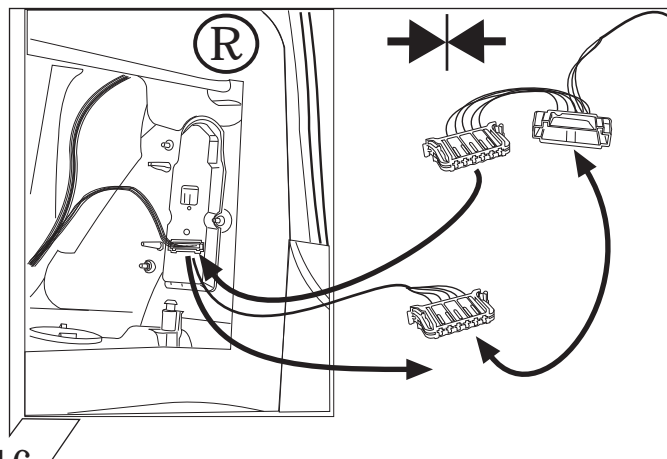

GB	D	E	F	I	P	NL	DK	N	S	FIN	CZ	H	PL
BK	Black	Schwarz	Negro	Noir	Nero	Preto	Zwart	Sort	Svart	Svart	Musta	Černá	Fekete	Czarny
RD	Red	Rot	Rojo	Rouge	Rosso	Vermelho	Rood	Rød	Rød	Röd	Punainen	Červená	Piros	Czerwony
GN	Green	Grün	Verde	Vert	Verde	Verde	Groen	Grøn	Grønt	Grön	Vihreä	Zelená	Zöld	Zielony
OR	Orange	Orange	Naranja	Orange	Arancione	Laranja	Oranje	Orange	Orange	Orange	Oranssi	Oranžová	Narancs	Pomarańczowy
VT	Violet	Violett	Violeta	Violet	Viola	Violeta	Violet	Violet	Fiolett	Violett	Violetti	Fialová	Ibolya	Fioletowy
PK	Pink	Pink	Pink	Rose	Rosa	Cor-de-Rosa	Paars	Pink	Pink	Rosa	Pinkki	Růžová	Rózsaszín	Różowy
BL	Blue	Blau	Azul	Bleu	Blu	Azul	Blauw	Blå	Blått	Blå	Sininen	Modrá	Kék	Niebieski
YL	Yellow	Gelb	Amarillo	Jaune	Giallo	Amarelo	Geel	Gul	Gult	Gul	Keltainen	Žlutá	Sárga	Żółty
WT	White	Weiss	Blanco	Blanc	Bianco	Branco	Wit	Hvid	Hvitt	Vit	Valkoinen	Bílá	Fehér	Biały
BR	Brown	Braun	Marrón	Brun	Marrone	Marrom	Bruin	Brun	Brunt	Brun	Ruskea	Hnědá	Barna	Brazowy
GY	Grey	Grau	Gris	Gris	Grigio	Cinzeno	Grijs	Grå	Grått	Grå	Karmaa	Šedá	Szürke	Szary

90500580

12

ISO 1724	Belegung der Steckdose/Socket Configuration Correspondance des Contacts de la prise Cavi della presa elettrica sono abbinati		
	1/L	BK/WT	
	2	WT	
	3/31	BR	
	4/R	BK/GN	
	5/58-R	GY/RD	
	6/54	BK/RD	
	7/58-L	GY/BK	

90500573

13

90500270

14

90040065

15

16

90040067

17

90040068

18