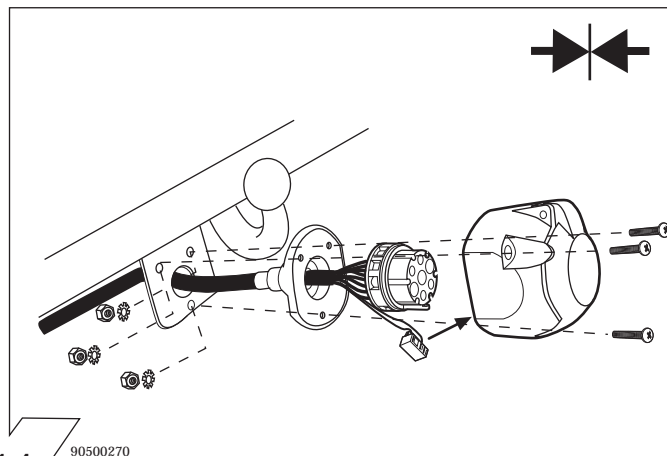

GB	D	E	F	I	P	NL	DK	N	S	FIN	CZ	H	PL
BK	Black	Schwarz	Negro	Noir	Nero	Preto	Zwart	Sort	Svart	Svart	Musta	Černá	Fekete	Czarny
RD	Red	Rot	Rojo	Rouge	Rosso	Vermelho	Rood	Rød	Rød	Röd	Punainen	Červená	Piros	Czerwony
GN	Green	Grün	Verde	Vert	Verde	Verde	Groen	Grøn	Grønt	Grön	Vihreä	Zelená	Zöld	Zielony
OR	Orange	Orange	Naranja	Orange	Arancione	Laranja	Oranje	Orange	Orange	Orange	Oranssi	Oranžová	Narancs	Pomarańczowy
VT	Violet	Violett	Violeta	Violet	Viola	Violeta	Violet	Violet	Fiolett	Violett	Violetti	Fialová	Ibolya	Fioletowy
PK	Pink	Pink	Pink	Rose	Rosa	Cor-de-Rosa	Paars	Pink	Pink	Rosa	Pinkki	Růžová	Rózsaszín	Różowy
BL	Blue	Blau	Azul	Bleu	Blu	Azul	Blauw	Blå	Blått	Blå	Sininen	Modrá	Kék	Niebieski
YL	Yellow	Gelb	Amarillo	Jaune	Giallo	Amarelo	Geel	Gul	Gult	Gul	Keltainen	Žlutá	Sárga	Żółty
WT	White	Weiss	Blanco	Blanc	Bianco	Branco	Wit	Hvid	Hvitt	Vit	Valkoinen	Bílá	Fehér	Biały
BR	Brown	Braun	Marrón	Brun	Marrone	Marrom	Bruin	Brun	Brunt	Brun	Ruskea	Hnědá	Barna	Brazowy
GY	Grey	Grau	Gris	Gris	Grigio	Cinzeno	Grijs	Grå	Grått	Grå	Karmaa	Šedá	Szürke	Szary

90500580

12

ISO 1724	Belegung der Steckdose/Socket Configuration Correspondance des Contacts de la prise Cavi della presa elettrica sono abbinati		
	1/L	BK/WT	
	2	WT	
	3/31	BR	
	4/R	BK/GN	
	5/58-R	GY/RD	
	6/54	BK/RD	
	7/58-L	GY/BK	

90500573

13

90500270

14