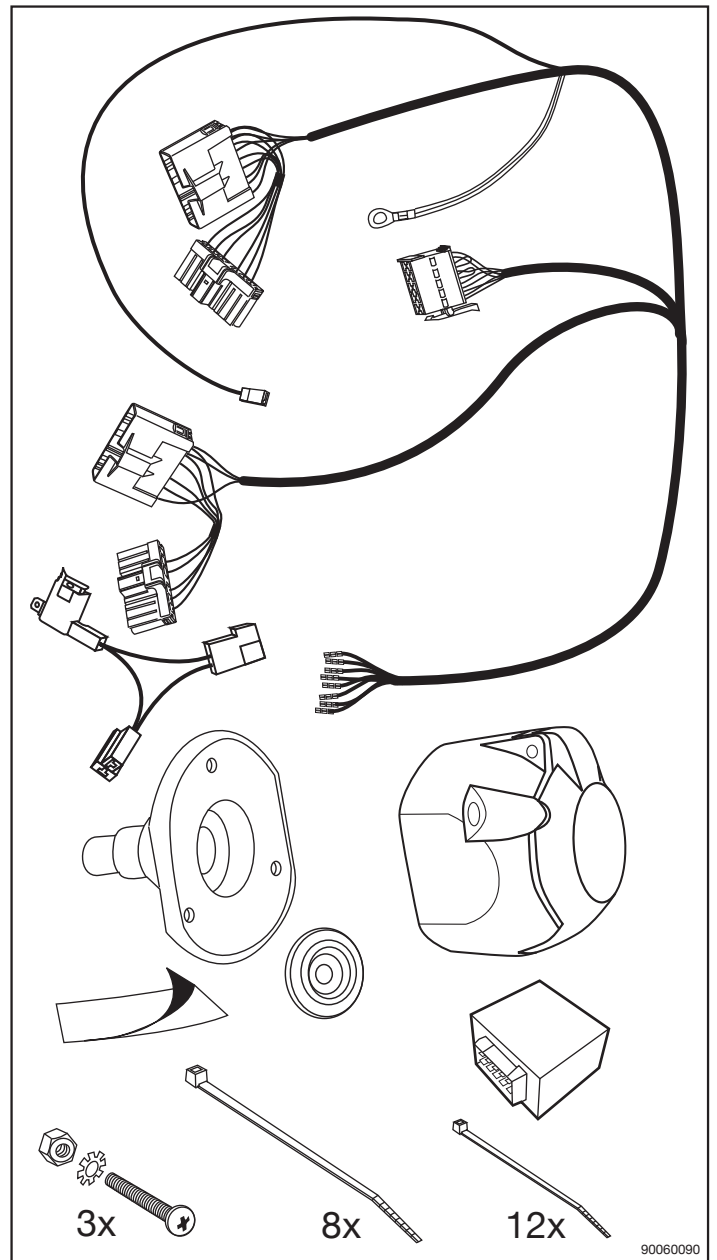

**Turnier 11/00 → 05/07**

Änderungen bezüglich Konstruktion, Ausstattung, Farbe sowie Irrtum vorbehalten. Angaben und Abbildungen unverbindlich.

We reserve the right to alter the design, equipment, colour and any errors. All details and illustrations are nonbinding.

Belegung der Steckdose/Socket Configuration/Correspondance des Contacts de la prise  
Cavi della presa elettrica sono abbinati

ISO 1724		D	F	GB	I
←	1/L	gelb	jaune	yellow	giallo
↻	2	blau	bleu	blue	brillo
⊥	3/31	weiss	blanc	white	bianco
⇨	4/R	grün	vert	green	verde
☀	5/58-R	braun	marron	brown	marrone
STOP	6/54	rot	rouge	red	rosso
☀	7/58-L	schwarz	noir	black	nero
⊥	8	grau	gris	grey	grigio