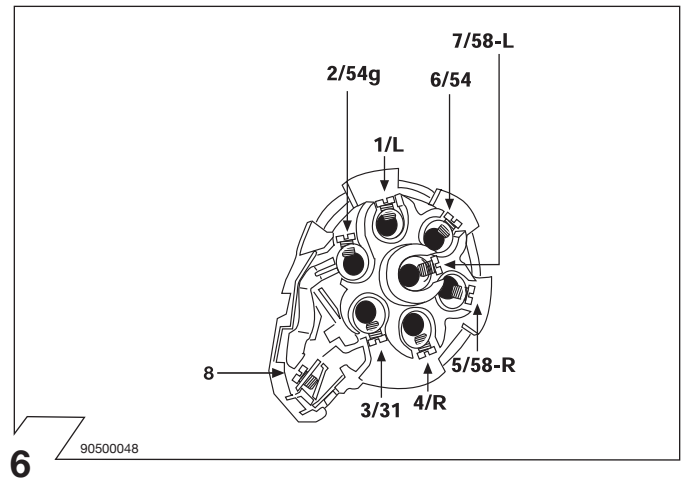

Belegung der Steckdose/Socket Configuration/Correspondance des Contacts de la prise  
Cavi della presa elettrica sono abbinati

ISO 1724		D	F	GB	I
←	1/L	gelb	jaune	yellow	giallo
↻	2	blau	bleu	blue	brillo
⊥	3/31	weiss	blanc	white	bianco
⇨	4/R	grün	vert	green	verde
☀	5/58-R	braun	marron	brown	marrone
STOP	6/54	rot	rouge	red	rosso
☀	7/58-L	schwarz	noir	black	nero
⊥	8	grau	gris	grey	grigio