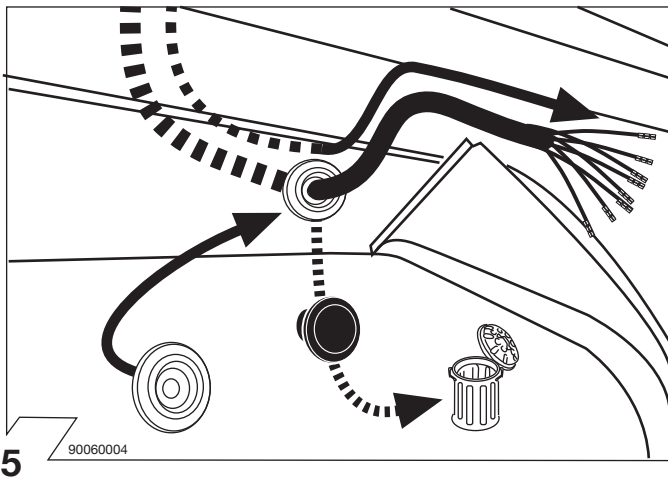

**Turnier 11/00 → 05/07**

Änderungen bezüglich Konstruktion, Ausstattung, Farbe sowie Irrtum vorbehalten. Angaben und Abbildungen unverbindlich.

We reserve the right to alter the design, equipment, colour and any errors. All details and illustrations are nonbinding.

Belegung der Steckdose/Socket Configuration/Correspondance des Contacts de la prise  
Cavi della presa elettrica sono abbinati

ISO 1724		D	F	GB	I
←	1/L	gelb	jaune	yellow	giallo
↻	2	blau	bleu	blue	brillo
⊥	3/31	weiss	blanc	white	bianco
⇨	4/R	grün	vert	green	verde
☀	5/58-R	braun	marron	brown	marrone
STOP	6/54	rot	rouge	red	rosso
☀	7/58-L	schwarz	noir	black	nero
⊥	8	grau	gris	grey	grigio