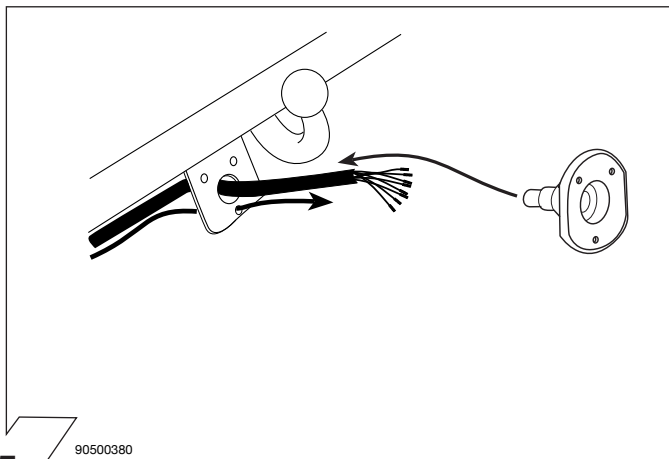

**Legacy Kombi** 09/03 → 08/09  
**Outback** 09/03 → 08/09

90230026

Belegung der Steckdose/Socket Configuration/Correspondance des Contacts de la prise  
Cavi della presa elettrica sono abbinati

ISO 1724		D	F	GB	I
	1/L	schwarz/weiss	noir/blanc	black/white	nero/bianco
	2	weiss	blanc	white	bianco
	3/31	braun	marron	brown	bruno
	4/R	schwarz/grün	noir/vert	black/green	nero/verde
	5/58-R	grau/rot	gris/rouge	grey/red	grigio/rosso
	6/54	schwarz/rot	noir/rouge	black/red	nero/rosso
	7/58-L	grau/schwarz	gris/noir	grey/black	grigio/nero
	8	schwarz	noir	black	nero