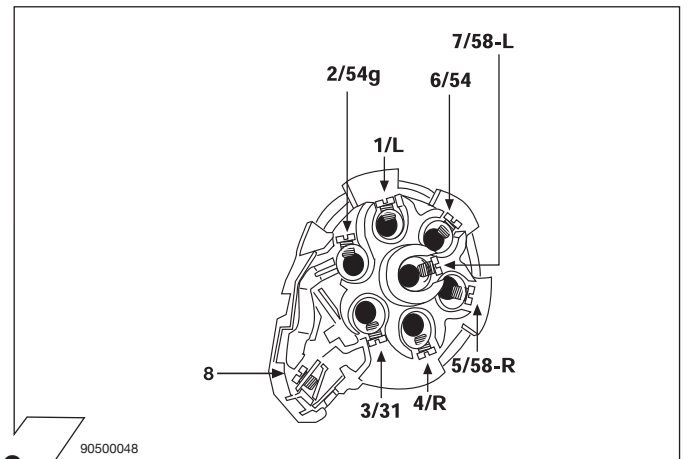

**Legacy Kombi** 09/03 → 08/09  
**Outback** 09/03 → 08/09

90230026

Belegung der Steckdose/Socket Configuration/Correspondance des Contacts de la prise  
Cavi della presa elettrica sono abbinati

ISO 1724		D	F	GB	I
	1/L	schwarz/weiss	noir/blanc	black/white	nero/bianco
	2	weiss	blanc	white	bianco
	3/31	braun	marron	brown	bruno
	4/R	schwarz/grün	noir/vert	black/green	nero/verde
	5/58-R	grau/rot	gris/rouge	grey/red	grigio/rosso
	6/54	schwarz/rot	noir/rouge	black/red	nero/rosso
	7/58-L	grau/schwarz	gris/noir	grey/black	grigio/nero
	8	schwarz	noir	black	nero

7 90500291

9

10

11

12

13

14

15