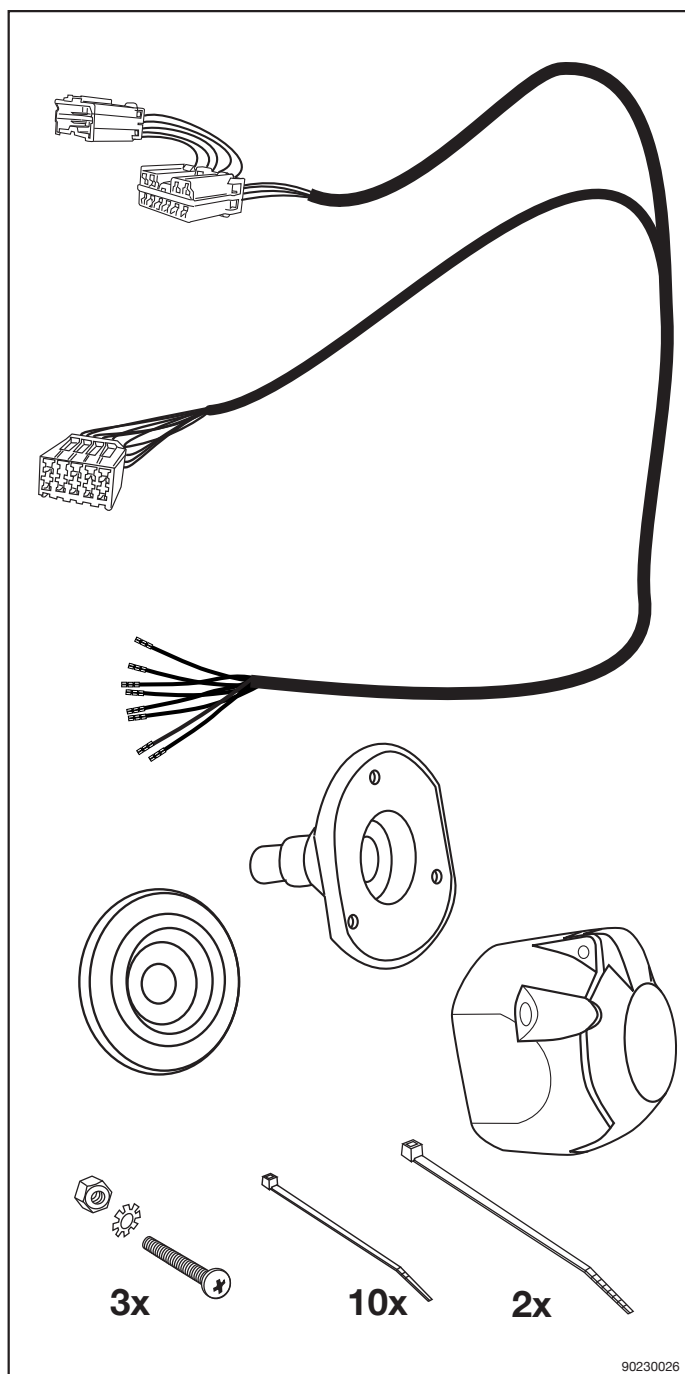

**Legacy Kombi** 09/03 → 08/09  
**Outback** 09/03 → 08/09

90230026

Belegung der Steckdose/Socket Configuration/Correspondance des Contacts de la prise  
Cavi della presa elettrica sono abbinati

ISO 1724		D	F	GB	I
	1/L	schwarz/weiss	noir/blanc	black/white	nero/bianco
	2	weiss	blanc	white	bianco
	3/31	braun	marron	brown	bruno
	4/R	schwarz/grün	noir/vert	black/green	nero/verde
	5/58-R	grau/rot	gris/rouge	grey/red	grigio/rosso
	6/54	schwarz/rot	noir/rouge	black/red	nero/rosso
	7/58-L	grau/schwarz	gris/noir	grey/black	grigio/nero
	8	schwarz	noir	black	nero

7 90500291

9

10

11

12

13

14

15