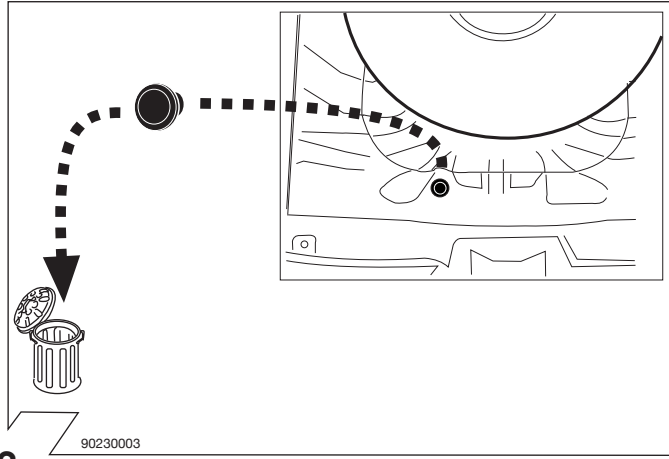

**Legacy Kombi** 09/03 → 08/09  
**Outback** 09/03 → 08/09

90230026

Belegung der Steckdose/Socket Configuration/Correspondance des Contacts de la prise  
Cavi della presa elettrica sono abbinati

ISO 1724		D	F	GB	I
	1/L	schwarz/weiss	noir/blanc	black/white	nero/bianco
	2	weiss	blanc	white	bianco
	3/31	braun	marron	brown	bruno
	4/R	schwarz/grün	noir/vert	black/green	nero/verde
	5/58-R	grau/rot	gris/rouge	grey/red	grigio/rosso
	6/54	schwarz/rot	noir/rouge	black/red	nero/rosso
	7/58-L	grau/schwarz	gris/noir	grey/black	grigio/nero
	8	schwarz	noir	black	nero