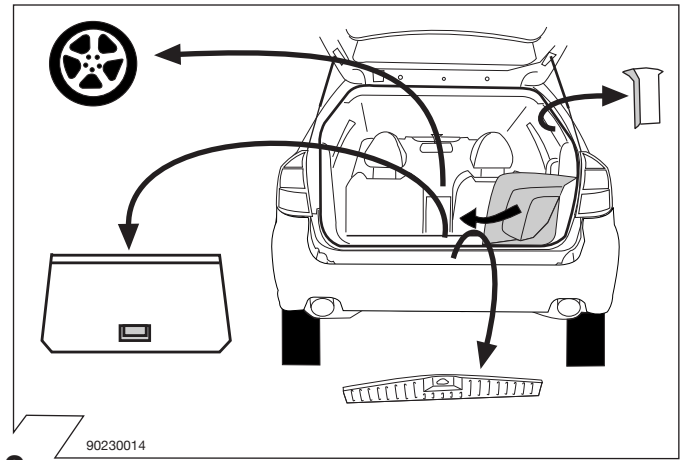

**Legacy Kombi** 09/03 → 08/09  
**Outback** 09/03 → 08/09

90230026

Belegung der Steckdose/Socket Configuration/Correspondance des Contacts de la prise  
Cavi della presa elettrica sono abbinati

ISO 1724		D	F	GB	I
	1/L	schwarz/weiss	noir/blanc	black/white	nero/bianco
	2	weiss	blanc	white	bianco
	3/31	braun	marron	brown	bruno
	4/R	schwarz/grün	noir/vert	black/green	nero/verde
	5/58-R	grau/rot	gris/rouge	grey/red	grigio/rosso
	6/54	schwarz/rot	noir/rouge	black/red	nero/rosso
	7/58-L	grau/schwarz	gris/noir	grey/black	grigio/nero
	8	schwarz	noir	black	nero