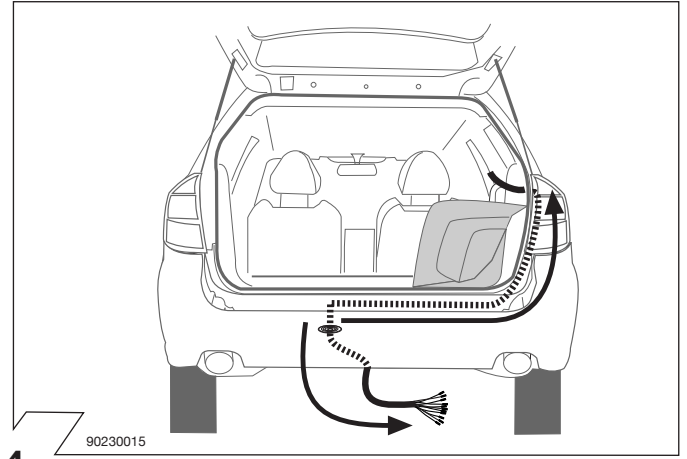

**Legacy Kombi** 09/03 → 08/09  
**Outback** 09/03 → 08/09

90230026

Belegung der Steckdose/Socket Configuration/Correspondance des Contacts de la prise  
Cavi della presa elettrica sono abbinati

ISO 1724		D	F	GB	I
	1/L	schwarz/weiss	noir/blanc	black/white	nero/bianco
	2	weiss	blanc	white	bianco
	3/31	braun	marron	brown	bruno
	4/R	schwarz/grün	noir/vert	black/green	nero/verde
	5/58-R	grau/rot	gris/rouge	grey/red	grigio/rosso
	6/54	schwarz/rot	noir/rouge	black/red	nero/rosso
	7/58-L	grau/schwarz	gris/noir	grey/black	grigio/nero
	8	schwarz	noir	black	nero