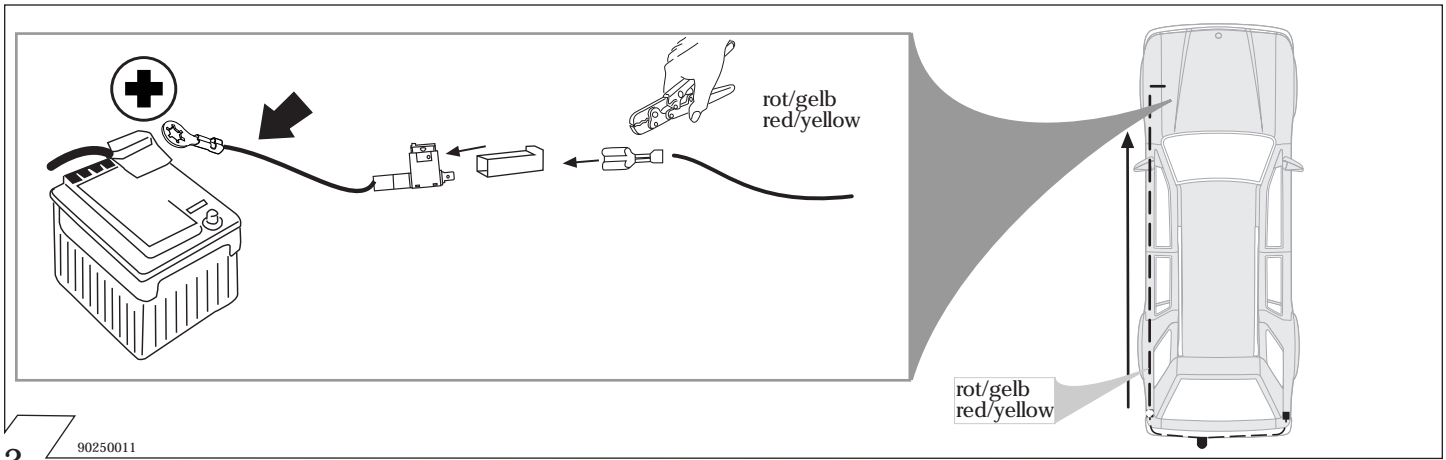

Belegung der Steckdose/Socket Configuration/Correspondance des Contacts de la prise
Cavi della presa elettrica sono abbinati

ISO 1724		D	F	GB	I
	1/L	schwarz/weiss	noir/blanc	black/white	nero/bianco
	2	weiss	blanc	white	bianco
	3/31	braun	marron	brown	bruno
	4/R	schwarz/grün	noir/vert	black/green	nero/verde
	5/58-R	grau/rot	gris/rouge	grey/red	grigio/rosso
	6/54	schwarz/rot	noir/rouge	black/red	nero/rosso
	7/58-L	grau/schwarz	gris/noir	grey/black	grigio/nero