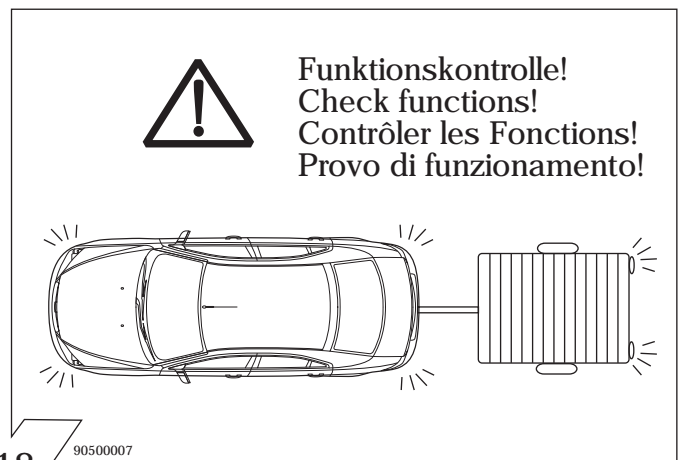

18

90500007