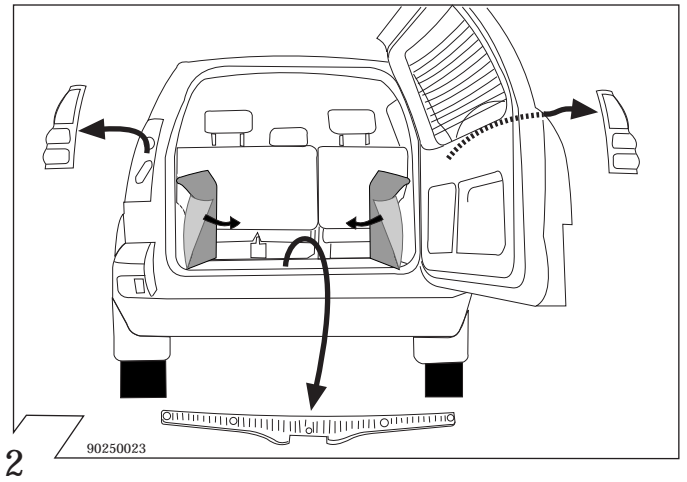

Belegung der Steckdose/Socket Configuration/Correspondance des Contacts de la prise
Cavi della presa elettrica sono abbinati

ISO 1724		D	F	GB	I
	1/L	schwarz/weiss	noir/blanc	black/white	nero/bianco
	2	weiss	blanc	white	bianco
	3/31	braun	marron	brown	bruno
	4/R	schwarz/grün	noir/vert	black/green	nero/verde
	5/58-R	grau/rot	gris/rouge	grey/red	grigio/rosso
	6/54	schwarz/rot	noir/rouge	black/red	nero/rosso
	7/58-L	grau/schwarz	gris/noir	grey/black	grigio/nero