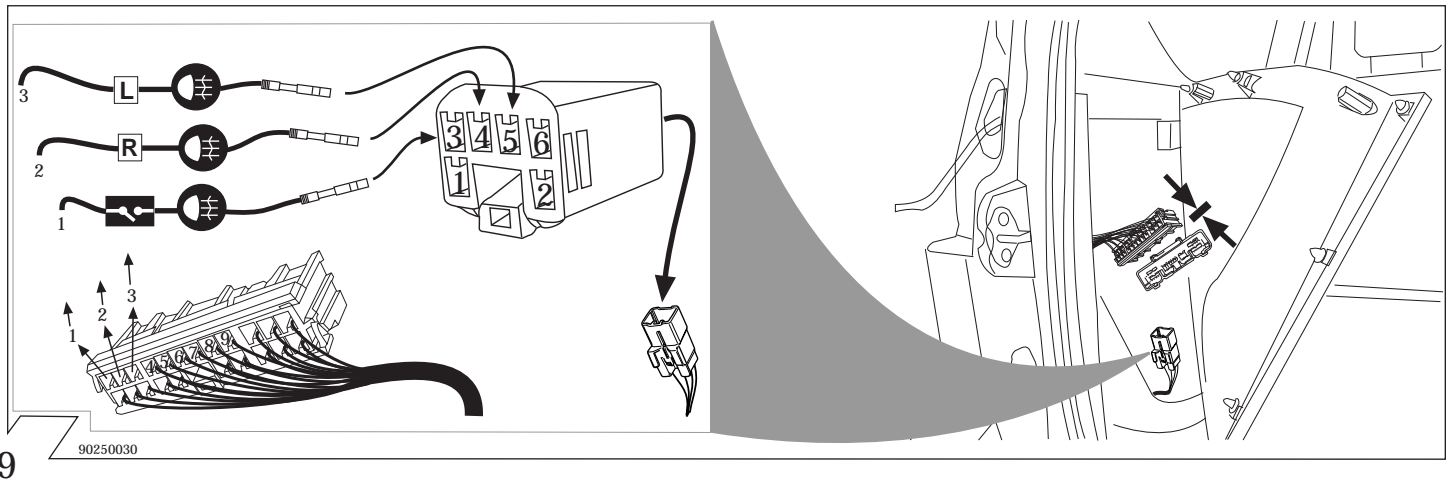

Belegung der Steckdose/Socket Configuration/Correspondance des Contacts de la prise
Cavi della presa elettrica sono abbinati

ISO 1724		D	F	GB	I
	1/L	schwarz/weiss	noir/blanc	black/white	nero/bianco
	2	weiss	blanc	white	bianco
	3/31	braun	marron	brown	bruno
	4/R	schwarz/grün	noir/vert	black/green	nero/verde
	5/58-R	grau/rot	gris/rouge	grey/red	grigio/rosso
	6/54	schwarz/rot	noir/rouge	black/red	nero/rosso
	7/58-L	grau/schwarz	gris/noir	grey/black	grigio/nero