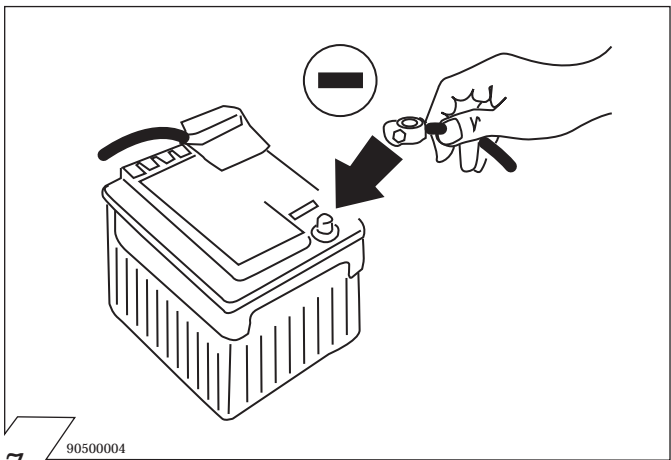

17

90500004