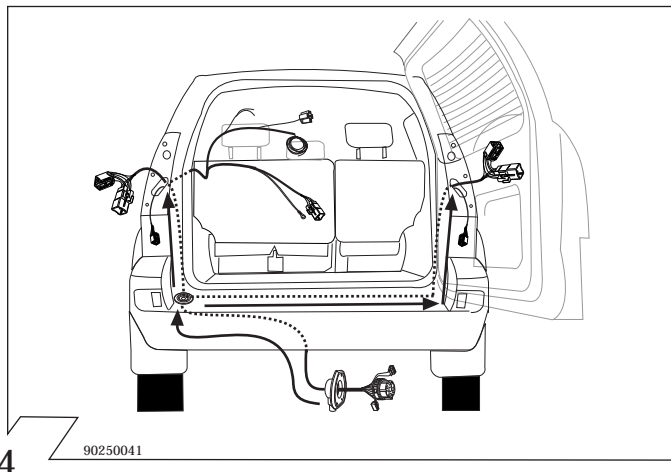

Belegung der Steckdose/Socket Configuration/Correspondance des Contacts de la prise
Cavi della presa elettrica sono abbinati

ISO 1724		D	F	GB	I
	1/L	schwarz/weiss	noir/blanc	black/white	nero/bianco
	2	weiss	blanc	white	bianco
	3/31	braun	marron	brown	bruno
	4/R	schwarz/grün	noir/vert	black/green	nero/verde
	5/58-R	grau/rot	gris/rouge	grey/red	grigio/rosso
	6/54	schwarz/rot	noir/rouge	black/red	nero/rosso
	7/58-L	grau/schwarz	gris/noir	grey/black	grigio/nero