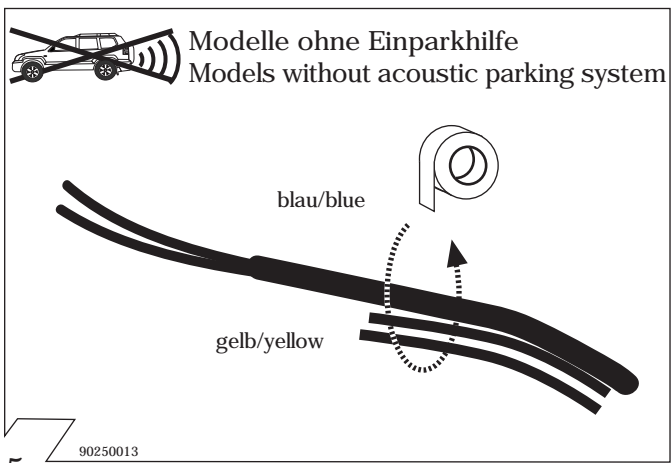

15

90250013