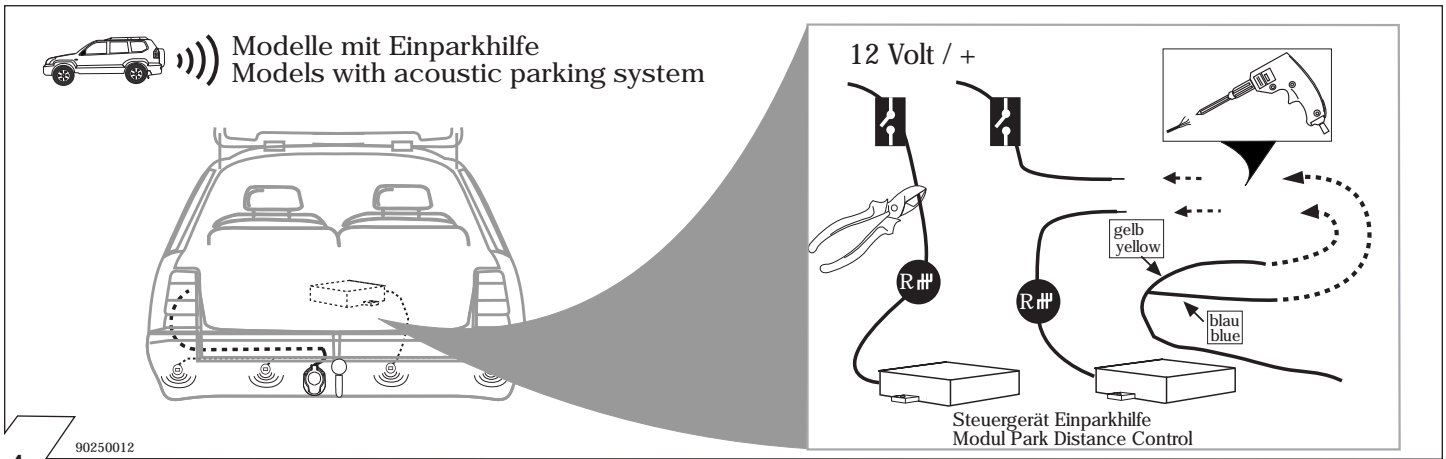

14

90250012