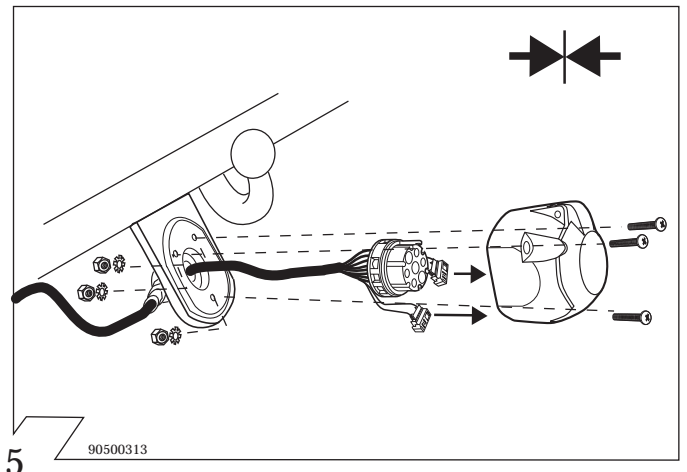

Belegung der Steckdose/Socket Configuration/Correspondance des Contacts de la prise
Cavi della presa elettrica sono abbinati

ISO 1724		D	F	GB	I
	1/L	schwarz/weiss	noir/blanc	black/white	nero/bianco
	2	weiss	blanc	white	bianco
	3/31	braun	marron	brown	bruno
	4/R	schwarz/grün	noir/vert	black/green	nero/verde
	5/58-R	grau/rot	gris/rouge	grey/red	grigio/rosso
	6/54	schwarz/rot	noir/rouge	black/red	nero/rosso
	7/58-L	grau/schwarz	gris/noir	grey/black	grigio/nero