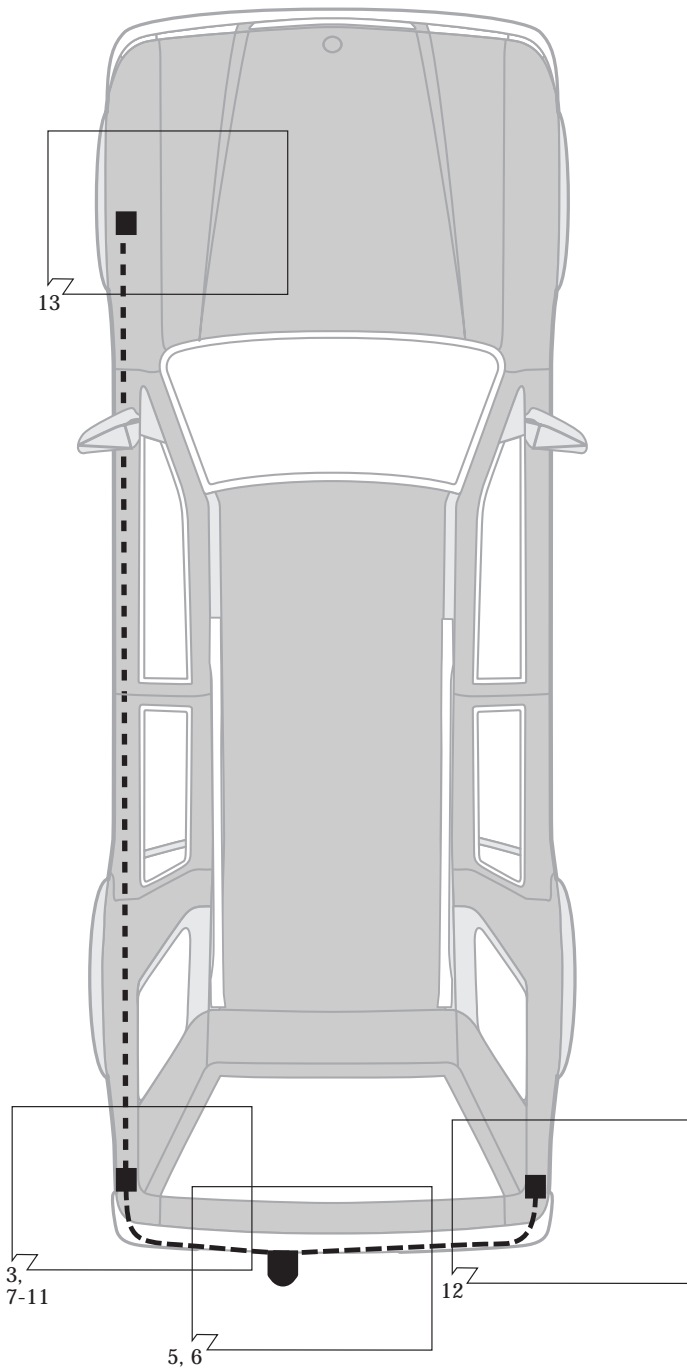

Änderungen bezüglich Konstruktion, Ausstattung, Farbe sowie Irrtum vorbehalten. Angaben und Abbildungen unverbindlich.

We reserve the right to alter the design, equipment, colour and any errors. All details and illustrations are nonbinding.

Sous réserve de modifications de construction, équipement, couleurs ou erreur. Données et illustrations sous toute réserve.

Con riserva di modifiche relative a costruzione, equipaggiamento, colore, nonché errore. Dati ed illustrazioni non sono vincolanti.