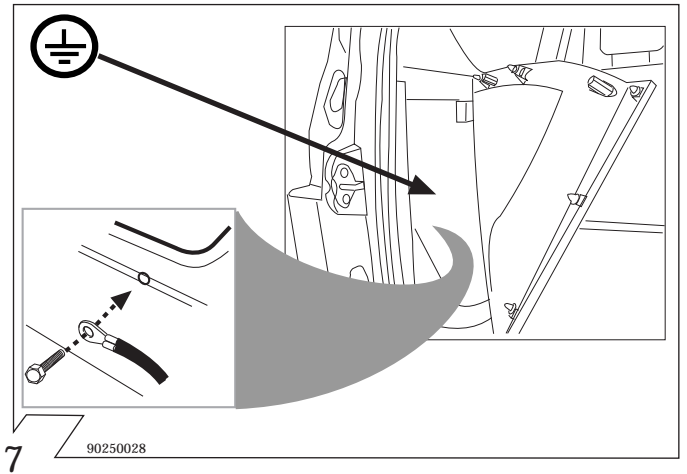

Belegung der Steckdose/Socket Configuration/Correspondance des Contacts de la prise
Cavi della presa elettrica sono abbinati

ISO 1724		D	F	GB	I
	1/L	schwarz/weiss	noir/blanc	black/white	nero/bianco
	2	weiss	blanc	white	bianco
	3/31	braun	marron	brown	bruno
	4/R	schwarz/grün	noir/vert	black/green	nero/verde
	5/58-R	grau/rot	gris/rouge	grey/red	grigio/rosso
	6/54	schwarz/rot	noir/rouge	black/red	nero/rosso
	7/58-L	grau/schwarz	gris/noir	grey/black	grigio/nero