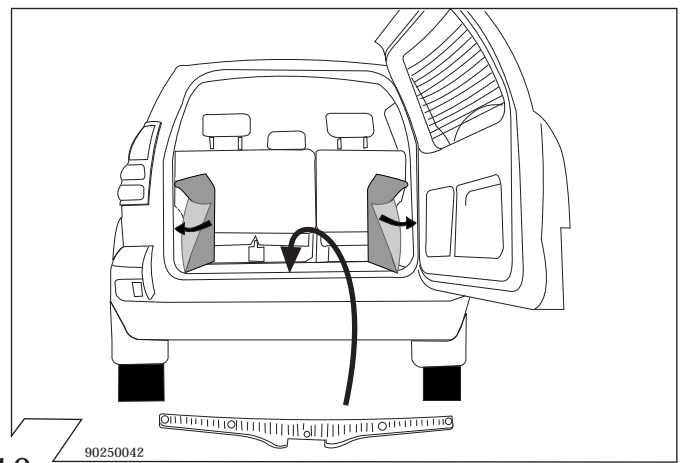

16

90250042