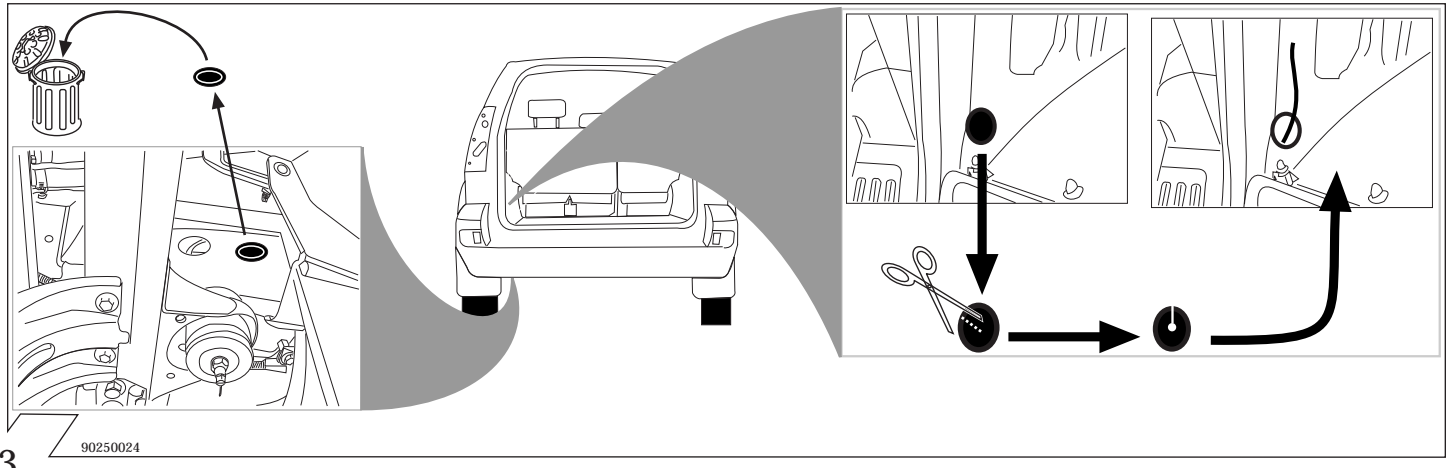

Belegung der Steckdose/Socket Configuration/Correspondance des Contacts de la prise
Cavi della presa elettrica sono abbinati

ISO 1724		D	F	GB	I
	1/L	schwarz/weiss	noir/blanc	black/white	nero/bianco
	2	weiss	blanc	white	bianco
	3/31	braun	marron	brown	bruno
	4/R	schwarz/grün	noir/vert	black/green	nero/verde
	5/58-R	grau/rot	gris/rouge	grey/red	grigio/rosso
	6/54	schwarz/rot	noir/rouge	black/red	nero/rosso
	7/58-L	grau/schwarz	gris/noir	grey/black	grigio/nero