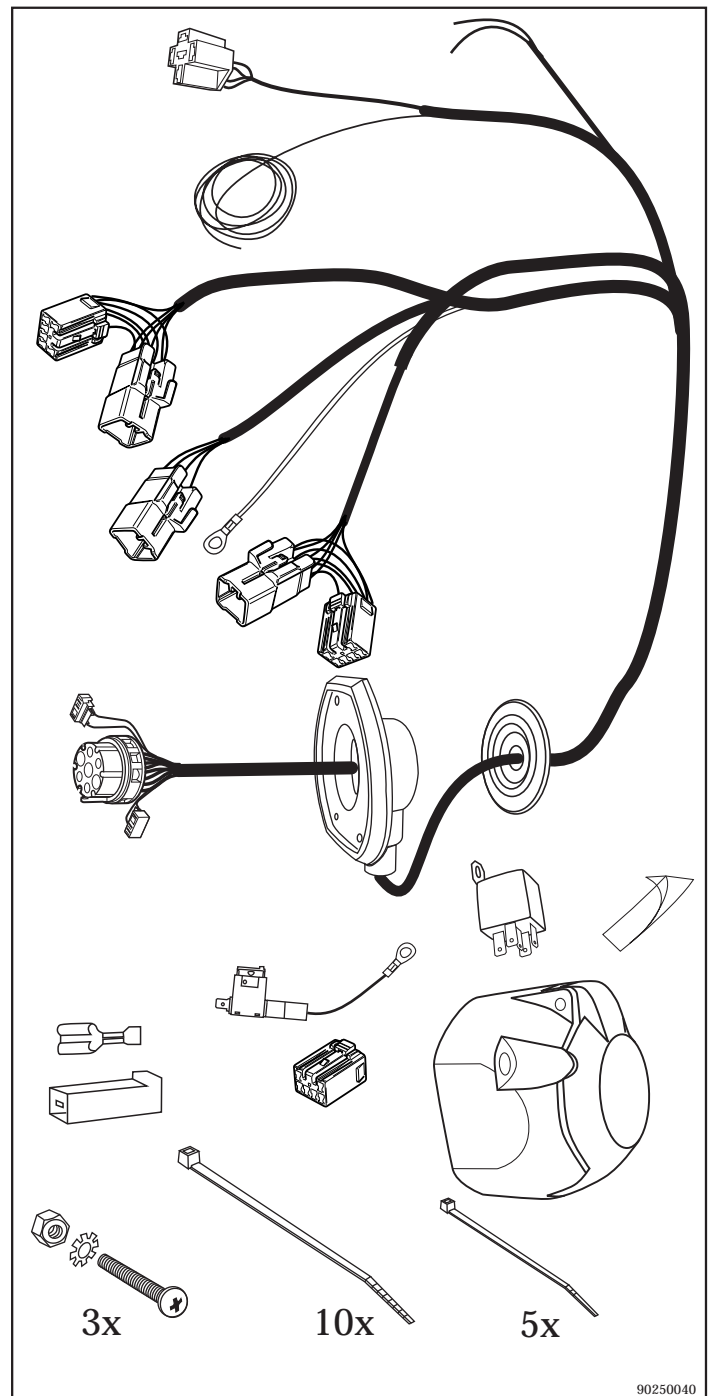

No. 16250502C

TOYOTA

ConWys AG

Land Cruiser LC J12 01/03 →

Änderungen bezüglich Konstruktion, Ausstattung, Farbe sowie Irrtum vorbehalten. Angaben und Abbildungen unverbindlich.

We reserve the right to alter the design, equipment, colour and any errors. All details and illustrations are nonbinding.

Belegung der Steckdose/Socket Configuration/Correspondance des Contacts de la prise
Cavi della presa elettrica sono abbinati

ISO 1724		D	F	GB	I
	1/L	schwarz/weiss	noir/blanc	black/white	nero/bianco
	2	weiss	blanc	white	bianco
	3/31	braun	marron	brown	bruno
	4/R	schwarz/grün	noir/vert	black/green	nero/verde
	5/58-R	grau/rot	gris/rouge	grey/red	grigio/rosso
	6/54	schwarz/rot	noir/rouge	black/red	nero/rosso
	7/58-L	grau/schwarz	gris/noir	grey/black	grigio/nero