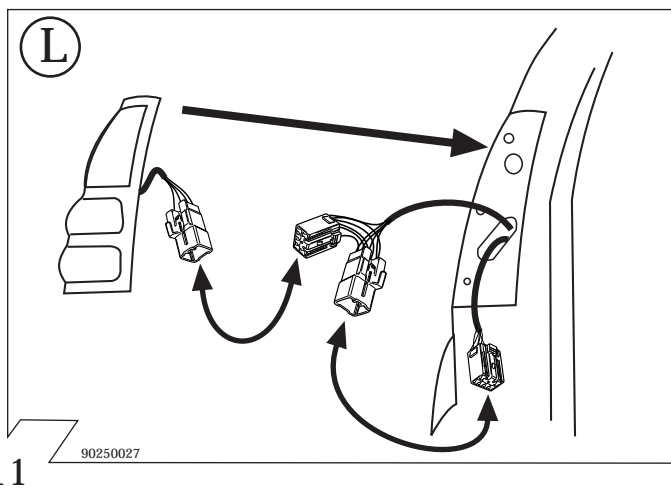

Belegung der Steckdose/Socket Configuration/Correspondance des Contacts de la prise
Cavi della presa elettrica sono abbinati

ISO 1724		D	F	GB	I
	1/L	schwarz/weiss	noir/blanc	black/white	nero/bianco
	2	weiss	blanc	white	bianco
	3/31	braun	marron	brown	bruno
	4/R	schwarz/grün	noir/vert	black/green	nero/verde
	5/58-R	grau/rot	gris/rouge	grey/red	grigio/rosso
	6/54	schwarz/rot	noir/rouge	black/red	nero/rosso
	7/58-L	grau/schwarz	gris/noir	grey/black	grigio/nero