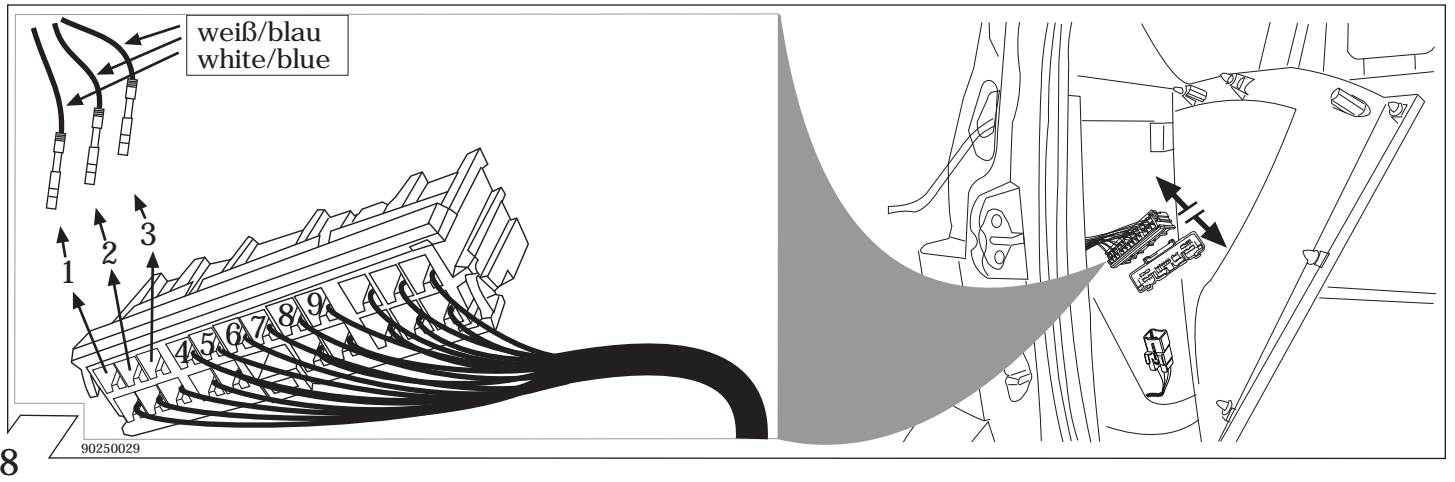

Belegung der Steckdose/Socket Configuration/Correspondance des Contacts de la prise
Cavi della presa elettrica sono abbinati

ISO 1724		D	F	GB	I
	1/L	schwarz/weiss	noir/blanc	black/white	nero/bianco
	2	weiss	blanc	white	bianco
	3/31	braun	marron	brown	bruno
	4/R	schwarz/grün	noir/vert	black/green	nero/verde
	5/58-R	grau/rot	gris/rouge	grey/red	grigio/rosso
	6/54	schwarz/rot	noir/rouge	black/red	nero/rosso
	7/58-L	grau/schwarz	gris/noir	grey/black	grigio/nero