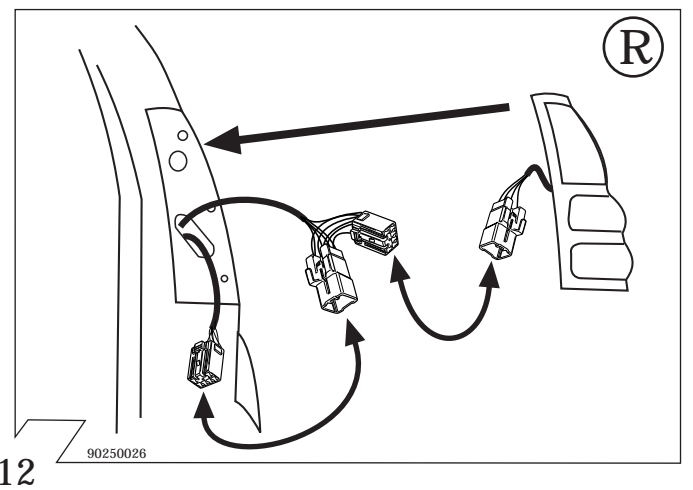

Belegung der Steckdose/Socket Configuration/Correspondance des Contacts de la prise
Cavi della presa elettrica sono abbinati

ISO 1724		D	F	GB	I
	1/L	schwarz/weiss	noir/blanc	black/white	nero/bianco
	2	weiss	blanc	white	bianco
	3/31	braun	marron	brown	bruno
	4/R	schwarz/grün	noir/vert	black/green	nero/verde
	5/58-R	grau/rot	gris/rouge	grey/red	grigio/rosso
	6/54	schwarz/rot	noir/rouge	black/red	nero/rosso
	7/58-L	grau/schwarz	gris/noir	grey/black	grigio/nero