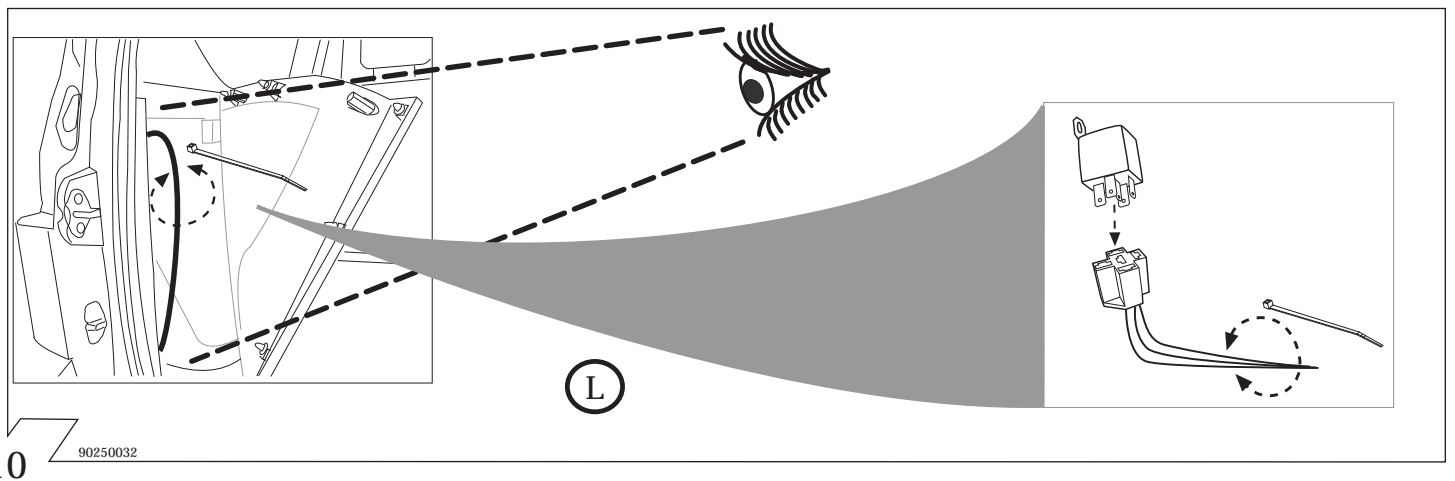

Belegung der Steckdose/Socket Configuration/Correspondance des Contacts de la prise
Cavi della presa elettrica sono abbinati

ISO 1724		D	F	GB	I
	1/L	schwarz/weiss	noir/blanc	black/white	nero/bianco
	2	weiss	blanc	white	bianco
	3/31	braun	marron	brown	bruno
	4/R	schwarz/grün	noir/vert	black/green	nero/verde
	5/58-R	grau/rot	gris/rouge	grey/red	grigio/rosso
	6/54	schwarz/rot	noir/rouge	black/red	nero/rosso
	7/58-L	grau/schwarz	gris/noir	grey/black	grigio/nero