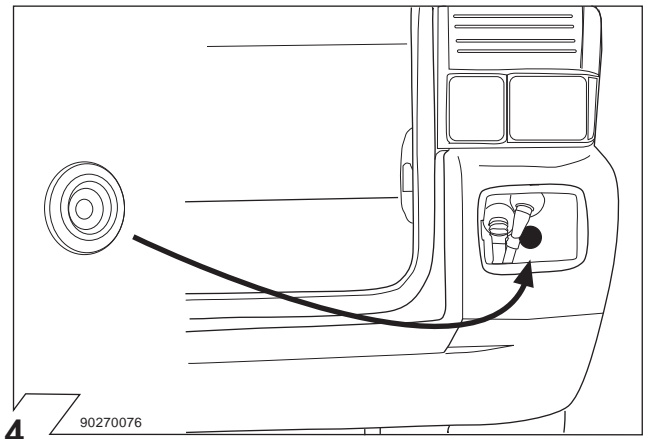

	Anschluss Steckdose	Connexion de la prise	Socket connection	Contatto la presa
1/L	schwarz/weiss	noir/blanc	black/white	nero/bianco
2/54g	weiss	blanc	white	bianco
3/31	braun	marron	brown	marrone
4/R	schwarz/gruen	noir/vert	black/green	nero/verde
5/58-R	grau/rot	gris/rouge	grey/red	grigio/rosso
6/54	schwarz/rot	noir/rouge	black/red	nero/rosso
7/58-L	grau/schwarz	gris/noir	grey/black	grigio/nero
8	schwarz	noir	black	nero