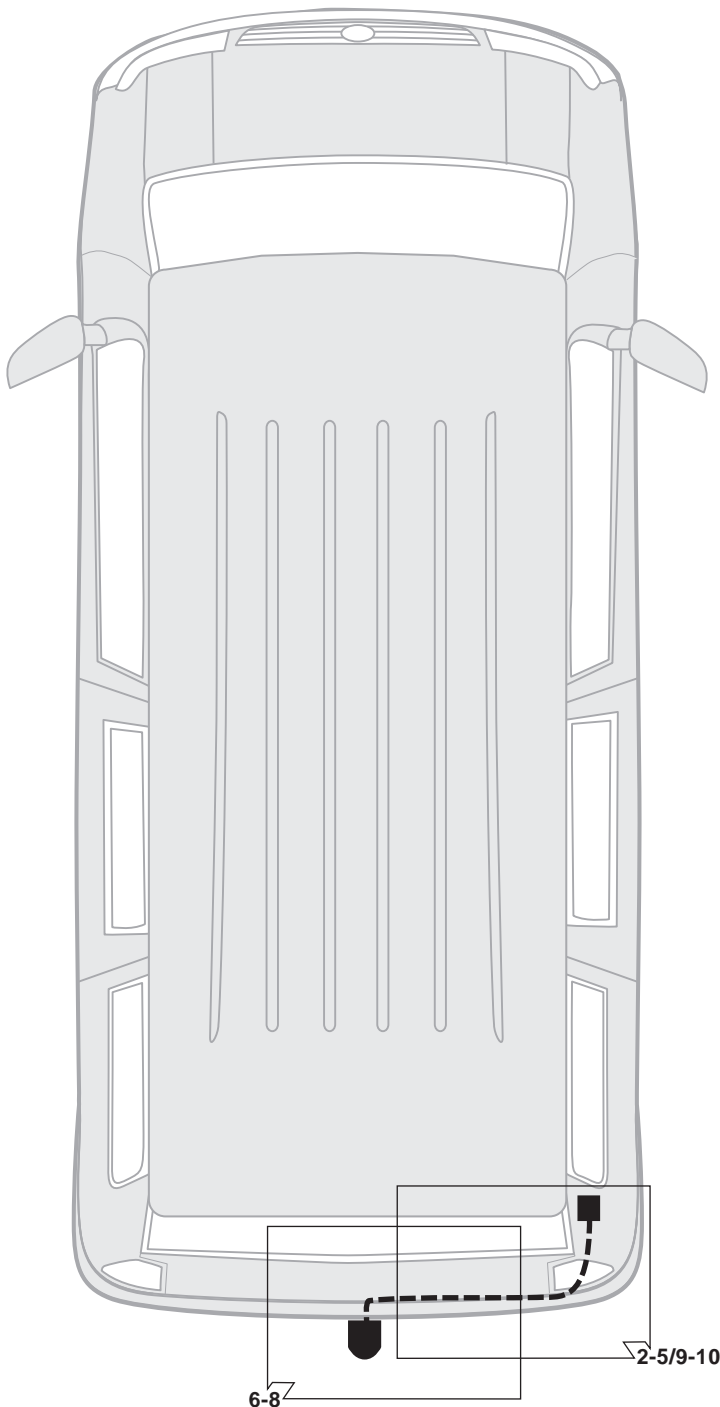

No. 16270511C

ConWys AG

VW TRANSPORTER T4

KASTENWAGEN 09/90 →
VAN 09/90 →

Änderungen bezüglich Konstruktion, Ausstattung, Farbe sowie Irrtum vorbehalten. Angaben und Abbildungen unverbindlich.

We reserve the right to alter the design, equipment, colour and any errors. All details and illustrations are nonbinding.

	Anschluss Steckdose	Connexion de la prise	Socket connection	Contatto la presa
1/L	schwarz/weiss	noir/blanc	black/white	nero/bianco
2/54g	weiss	blanc	white	bianco
3/31	braun	marron	brown	marrone
4/R	schwarz/gruen	noir/vert	black/green	nero/verde
5/58-R	grau/rot	gris/rouge	grey/red	grigio/rosso
6/54	schwarz/rot	noir/rouge	black/red	nero/rosso
7/58-L	grau/schwarz	gris/noir	grey/black	grigio/nero
8	schwarz	noir	black	nero