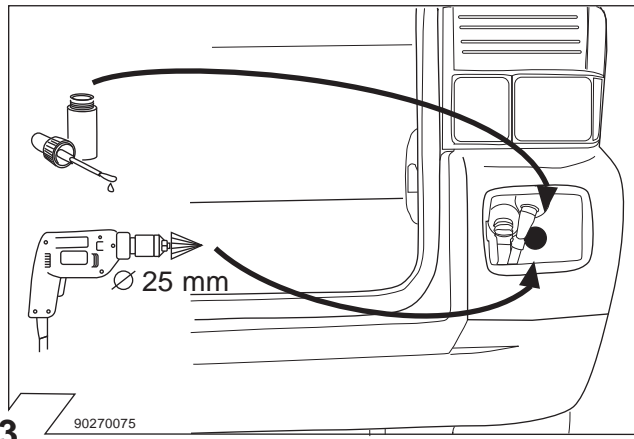

	Anschluss Steckdose	Connexion de la prise	Socket connection	Contatto la presa
1/L	schwarz/weiss	noir/blanc	black/white	nero/bianco
2/54g	weiss	blanc	white	bianco
3/31	braun	marron	brown	marrone
4/R	schwarz/gruen	noir/vert	black/green	nero/verde
5/58-R	grau/rot	gris/rouge	grey/red	grigio/rosso
6/54	schwarz/rot	noir/rouge	black/red	nero/rosso
7/58-L	grau/schwarz	gris/noir	grey/black	grigio/nero
8	schwarz	noir	black	nero