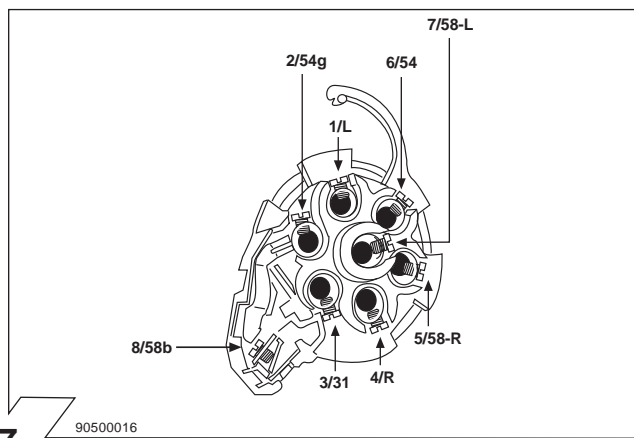

No. 16270511C

ConWys AG

VW TRANSPORTER T4

KASTENWAGEN 09/90 →
VAN 09/90 →

Änderungen bezüglich Konstruktion, Ausstattung, Farbe sowie Irrtum vorbehalten. Angaben und Abbildungen unverbindlich.

We reserve the right to alter the design, equipment, colour and any errors. All details and illustrations are nonbinding.

	Anschluss Steckdose	Connexion de la prise	Socket connection	Contatto la presa
1/L	schwarz/weiss	noir/blanc	black/white	nero/bianco
2/54g	weiss	blanc	white	bianco
3/31	braun	marron	brown	marrone
4/R	schwarz/gruen	noir/vert	black/green	nero/verde
5/58-R	grau/rot	gris/rouge	grey/red	grigio/rosso
6/54	schwarz/rot	noir/rouge	black/red	nero/rosso
7/58-L	grau/schwarz	gris/noir	grey/black	grigio/nero
8	schwarz	noir	black	nero