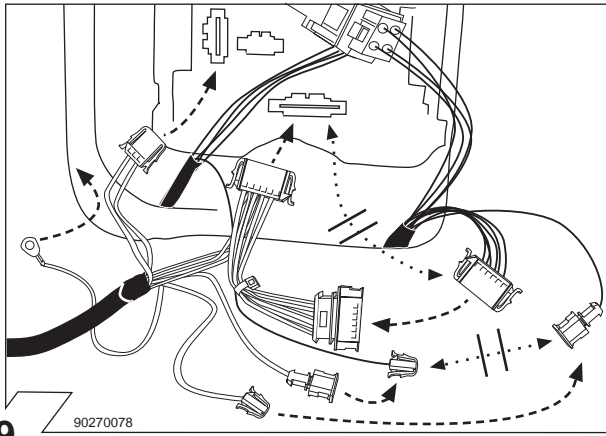

9

10

11

12

Die Einbauanleitung ist dem Kunden als Betriebsinformation zu uebergeben !

Fitting instruction is to be handed to the customer !

La notice de montage doit tre remise ou client !

Le istruzioni di montaggio devono essere consegnate al cliente !

13

90500006