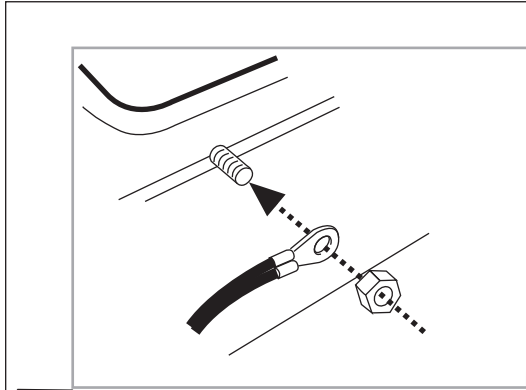

9

10

11

12

Die Einbauanleitung ist dem Kunden als Betriebsinformation zu uebergeben !

Fitting instruction is to be handed to the customer !

La notice de montage doit tre remise ou client !

Le istruzioni di montaggio devono essere consegnate al cliente !

13

90500006