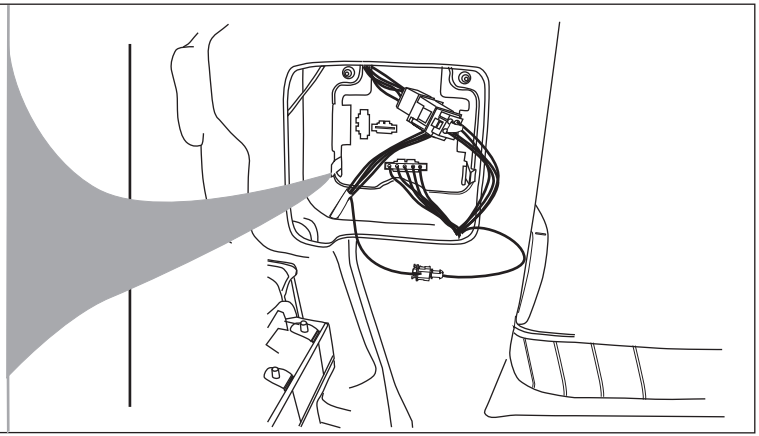

9

10

11

12

Die Einbauanleitung ist dem Kunden als Betriebsinformation zu uebergeben !

Fitting instruction is to be handed to the customer !

La notice de montage doit tre remise ou client !

Le istruzioni di montaggio devono essere consegnate al cliente !

13

90500006