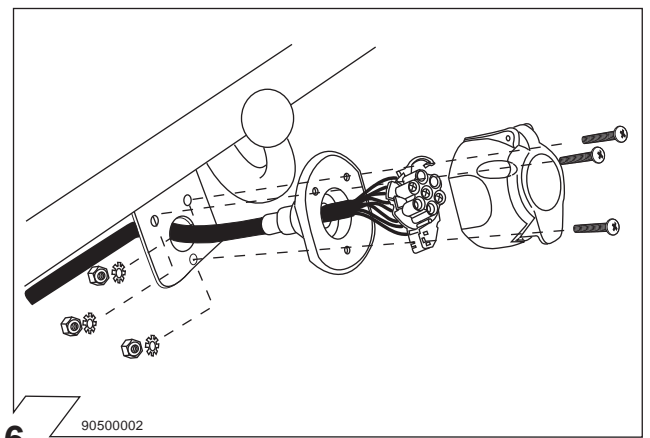

	Anschluss Steckdose	Connexion de la prise	Socket connection	Contatto la presa
1/L	schwarz/weiss	noir/blanc	black/white	nero/bianco
2/54g	weiss	blanc	white	bianco
3/31	braun	marron	brown	marrone
4/R	schwarz/gruen	noir/vert	black/green	nero/verde
5/58-R	grau/rot	gris/rouge	grey/red	grigio/rosso
6/54	schwarz/rot	noir/rouge	black/red	nero/rosso
7/58-L	grau/schwarz	gris/noir	grey/black	grigio/nero
8	schwarz	noir	black	nero