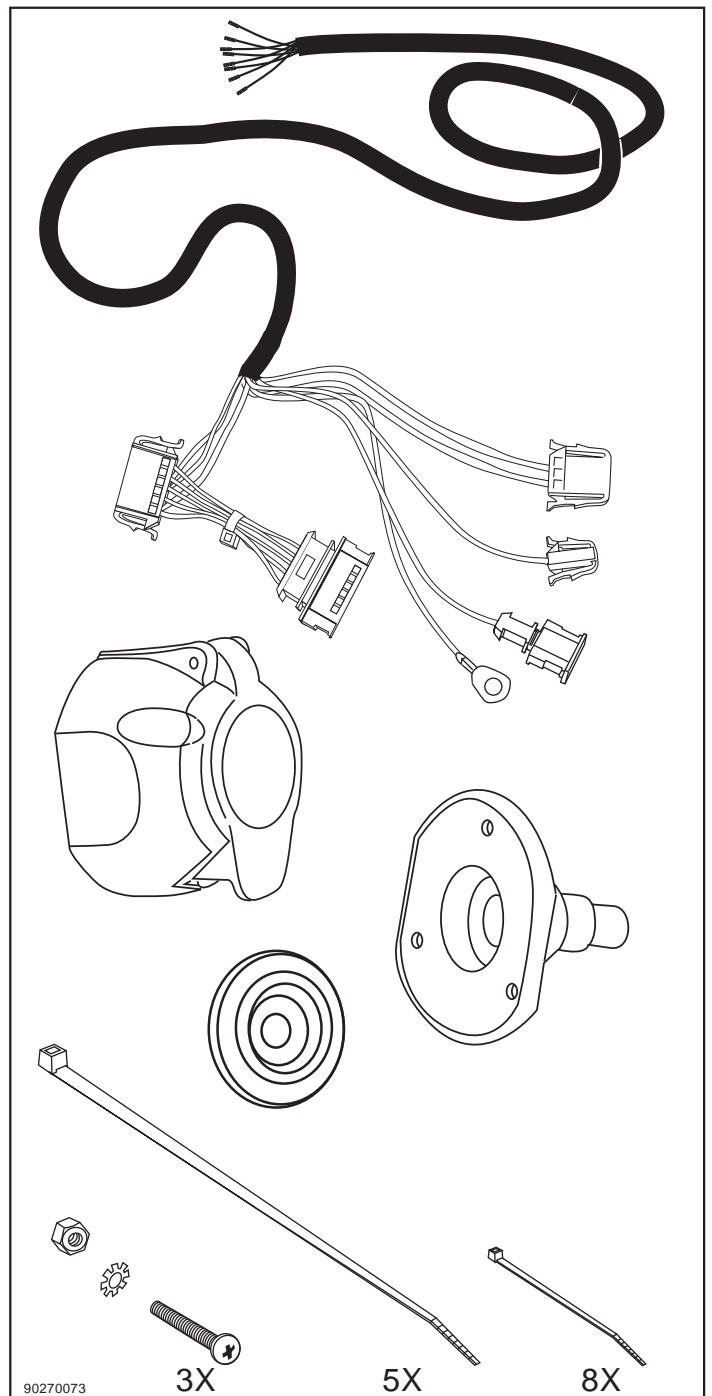

No. 16270511C

ConWys AG

VW TRANSPORTER T4

KASTENWAGEN 09/90 →
VAN 09/90 →

Änderungen bezüglich Konstruktion, Ausstattung, Farbe sowie Irrtum vorbehalten. Angaben und Abbildungen unverbindlich.

We reserve the right to alter the design, equipment, colour and any errors. All details and illustrations are nonbinding.

	Anschluss Steckdose	Connexion de la prise	Socket connection	Contatto la presa
1/L	schwarz/weiss	noir/blanc	black/white	nero/bianco
2/54g	weiss	blanc	white	bianco
3/31	braun	marron	brown	marrone
4/R	schwarz/gruen	noir/vert	black/green	nero/verde
5/58-R	grau/rot	gris/rouge	grey/red	grigio/rosso
6/54	schwarz/rot	noir/rouge	black/red	nero/rosso
7/58-L	grau/schwarz	gris/noir	grey/black	grigio/nero
8	schwarz	noir	black	nero