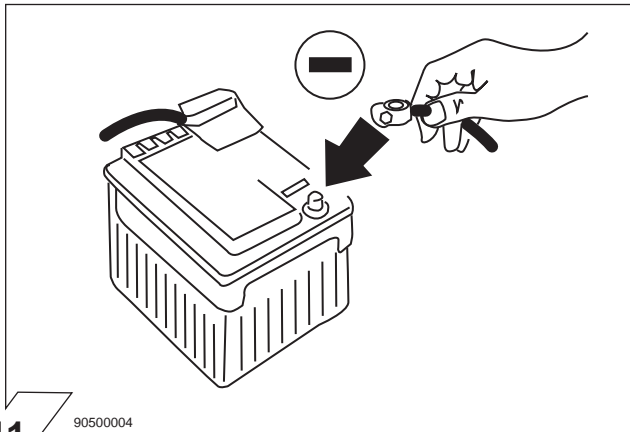

9

10

11

12

Die Einbauanleitung ist dem Kunden als Betriebsinformation zu uebergeben !

Fitting instruction is to be handed to the customer !

La notice de montage doit tre remise ou client !

Le istruzioni di montaggio devono essere consegnate al cliente !

13

90500006