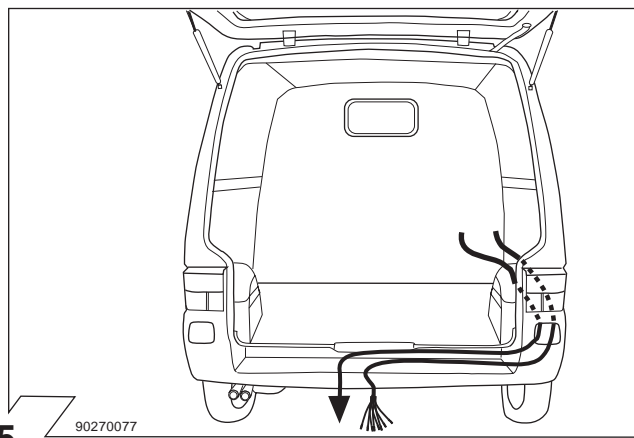

Anschluss Steckdose	Connexion de la prise	Socket connection	Contatto la presa
1/L	schwarz/weiss	noir/blanc	black/white	nero/bianco
2/54g	weiss	blanc	white	bianco
3/31	braun	marron	brown	marrone
4/R	schwarz/gruen	noir/vert	black/green	nero/verde
5/58-R	grau/rot	gris/rouge	grey/red	grigio/rosso
6/54	schwarz/rot	noir/rouge	black/red	nero/rosso
7/58-L	grau/schwarz	gris/noir	grey/black	grigio/nero
8	schwarz	noir	black	nero

8 90500003