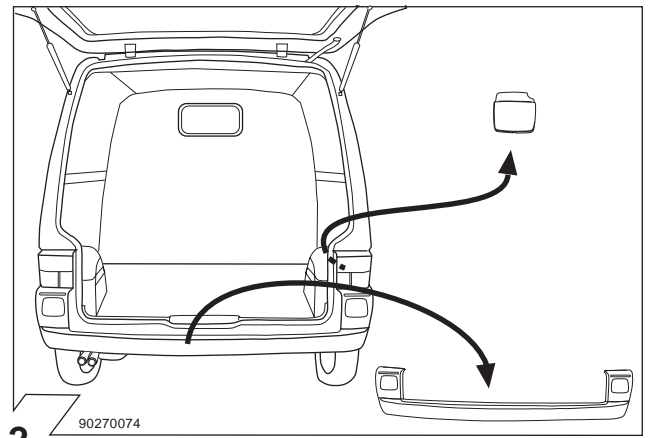

	Anschluss Steckdose	Connexion de la prise	Socket connection	Contatto la presa
1/L	schwarz/weiss	noir/blanc	black/white	nero/bianco
2/54g	weiss	blanc	white	bianco
3/31	braun	marron	brown	marrone
4/R	schwarz/gruen	noir/vert	black/green	nero/verde
5/58-R	grau/rot	gris/rouge	grey/red	grigio/rosso
6/54	schwarz/rot	noir/rouge	black/red	nero/rosso
7/58-L	grau/schwarz	gris/noir	grey/black	grigio/nero
8	schwarz	noir	black	nero