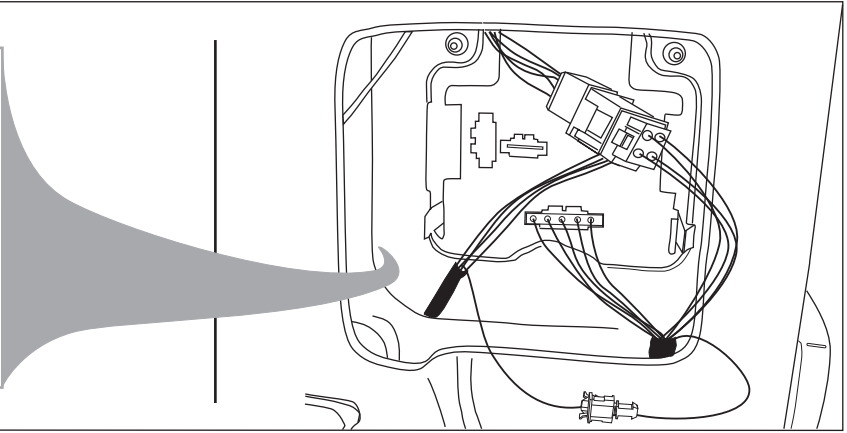

9

10

11

12

Die Einbauanleitung ist dem Kunden als Betriebsinformation zu uebergeben !

Fitting instruction is to be handed to the customer !

La notice de montage doit tre remise ou client !

Le istruzioni di montaggio devono essere consegnate al cliente !

13

90500006