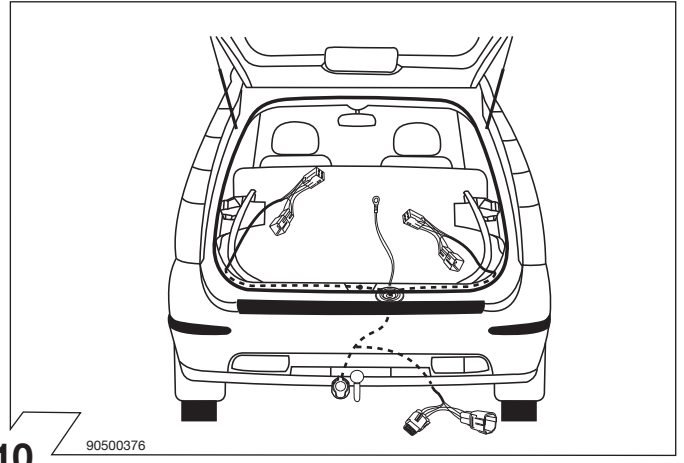

10 90500376