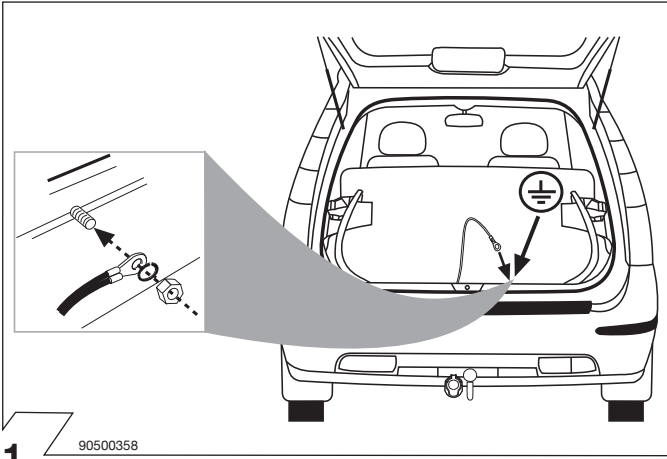

11 90500358