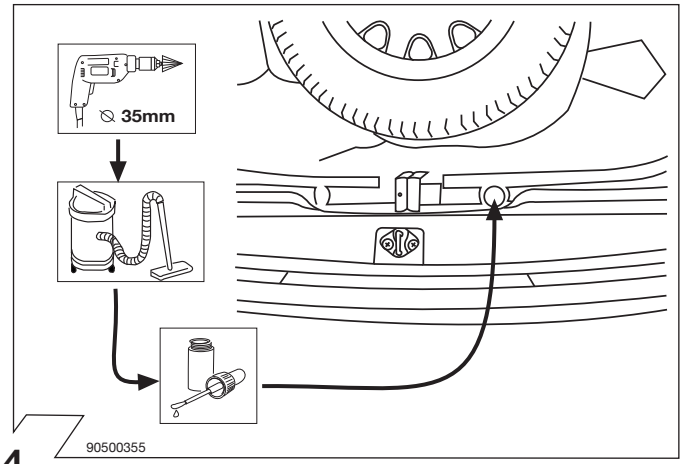

Belegung der Steckdose/Socket Configuration/Correspondance des Contacts de la prise  
Cavi della presa elettrica sono abbinati

ISO 1724		D	F	GB	I
	1/L	schwarz/weiß	noir/blanc	black/white	nero/giallo
	2	weiss	blanc	white	bianco
	3/31	braun	marron	brown	bruno
	4/R	schwarz/grün	noir/vert	black/green	nero/verde
	5/58-R	grau/rot	gris/rouge	grey/red	grigio/rosso
	6/54	schwarz/rot	noir/rouge	black/red	nero/rosso
	7/58-L	grau/schwarz	gris/noir	grey/black	grigio/nero
	8	schwarz	noir	black	nero