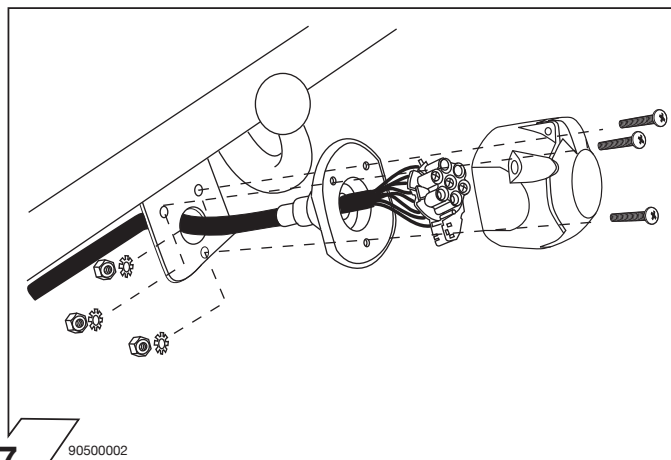

Belegung der Steckdose/Socket Configuration/Correspondance des Contacts de la prise  
Cavi della presa elettrica sono abbinati

ISO 1724		D	F	GB	I
	1/L	schwarz/weiß	noir/blanc	black/white	nero/giallo
	2	weiss	blanc	white	bianco
	3/31	braun	marron	brown	bruno
	4/R	schwarz/grün	noir/vert	black/green	nero/verde
	5/58-R	grau/rot	gris/rouge	grey/red	grigio/rosso
	6/54	schwarz/rot	noir/rouge	black/red	nero/rosso
	7/58-L	grau/schwarz	gris/noir	grey/black	grigio/nero
	8	schwarz	noir	black	nero