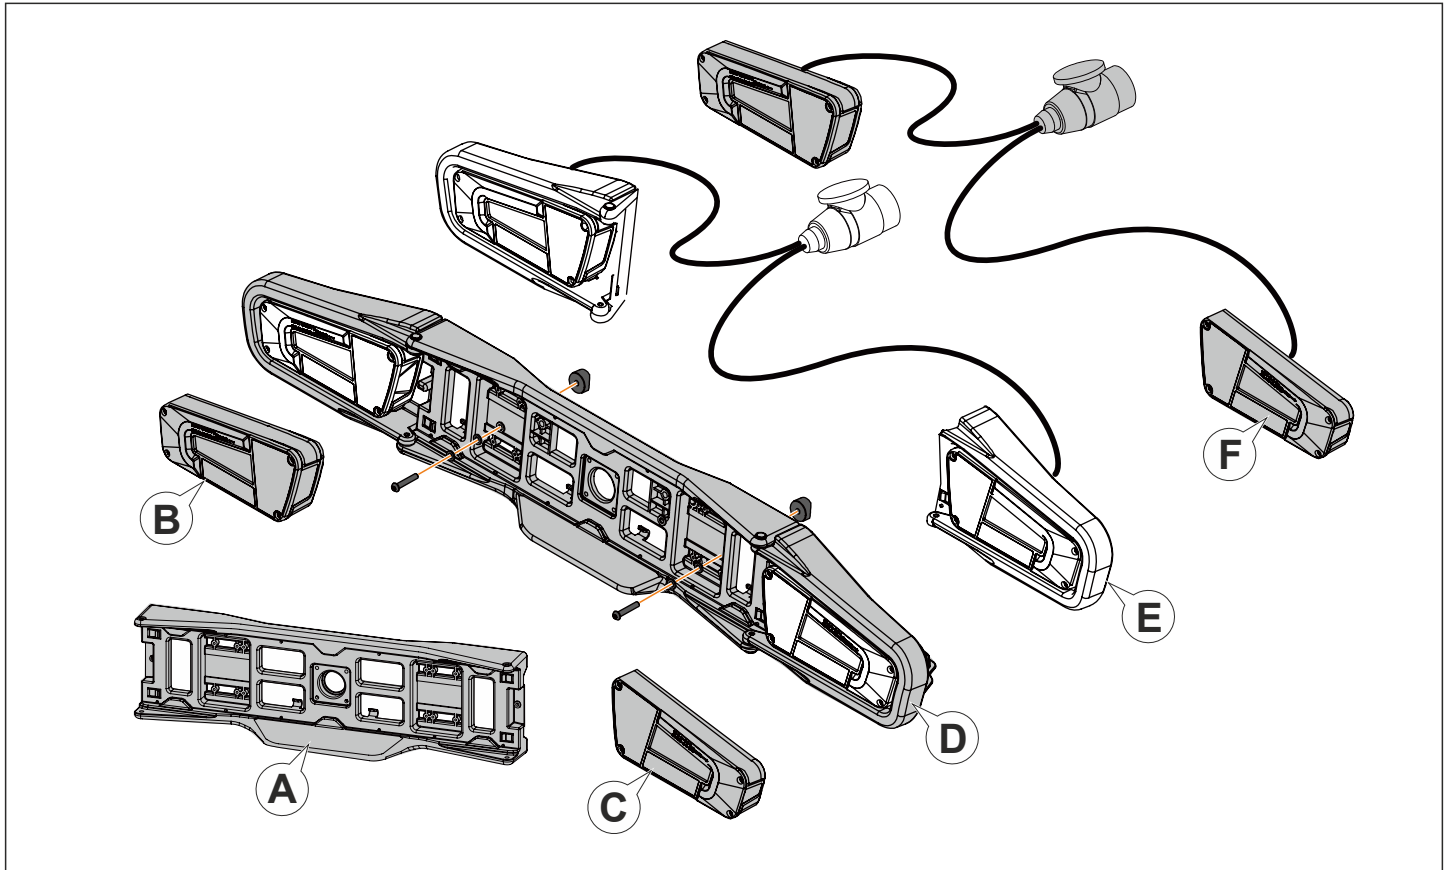

	Descripción <i>Description</i>	Referencia <i>Part number</i>
A	 2x Cinchas de sujeción de rueda	TCB000416
B	 Corredera accesoria para abatir un mayor ángulo	TCT000021
C	 Mini adaptador 7 a 13 pins	T1R0009
D	 Pinza de sujeción corta (llaves incluidas)	TCT000228
E	Juego llaves de pinza (904) K001	TCT00020101
	Juego llaves de pinza (904) K002	TCT00020102
	Juego llaves de pinza (904) K003	TCT00020103
	Juego llaves de pinza (904) K004	TCT00020104
	Juego llaves de pinza (904) K005	TCT00020105
	Juego llaves de pinza (904) K006	TCT00020106
	Juego llaves de pinza (904) K007	TCT00020107
	Juego llaves de pinza (904) K008	TCT00020108
	Juego llaves de pinza (904) K009	TCT00020109
	Juego llaves de pinza (904) K010	TCT00020110

		Descripción Description	Referencia Part number
A		Soporte de matrícula. License plate holder. <i>"No incluye remaches para sujetar en el soporte de matrícula".</i>	TCB000415
B		Piloto izquierdo. Left hand light cluster.	TCT000502
C		Piloto derecho. Right hand light cluster.	TCT000501
D		Carcasas y soporte de matrícula (sin pilotos). Lights and license plate holders (lights non included).	TCT000506
E		Set de pilotos con cable y soportes abatibles. Rear lights set including wiring and holders.	TCR0006
F		Set de pilotos con cableado. Rear lights sets including wiring.	TCR0004

	Descripción	Referencia
O		Pomo para abatir
		Tornillo en "T"
		Tuerca
		Casquillo ranurado
P		Juego de llaves
		Casquillo de bloqueo
		Pomo con antirrobo
		Arandela gruesa
R		Tornillo de refuerzo
		Arandela del volante
		Tuerca de bloqueo
S		Cono de fijación