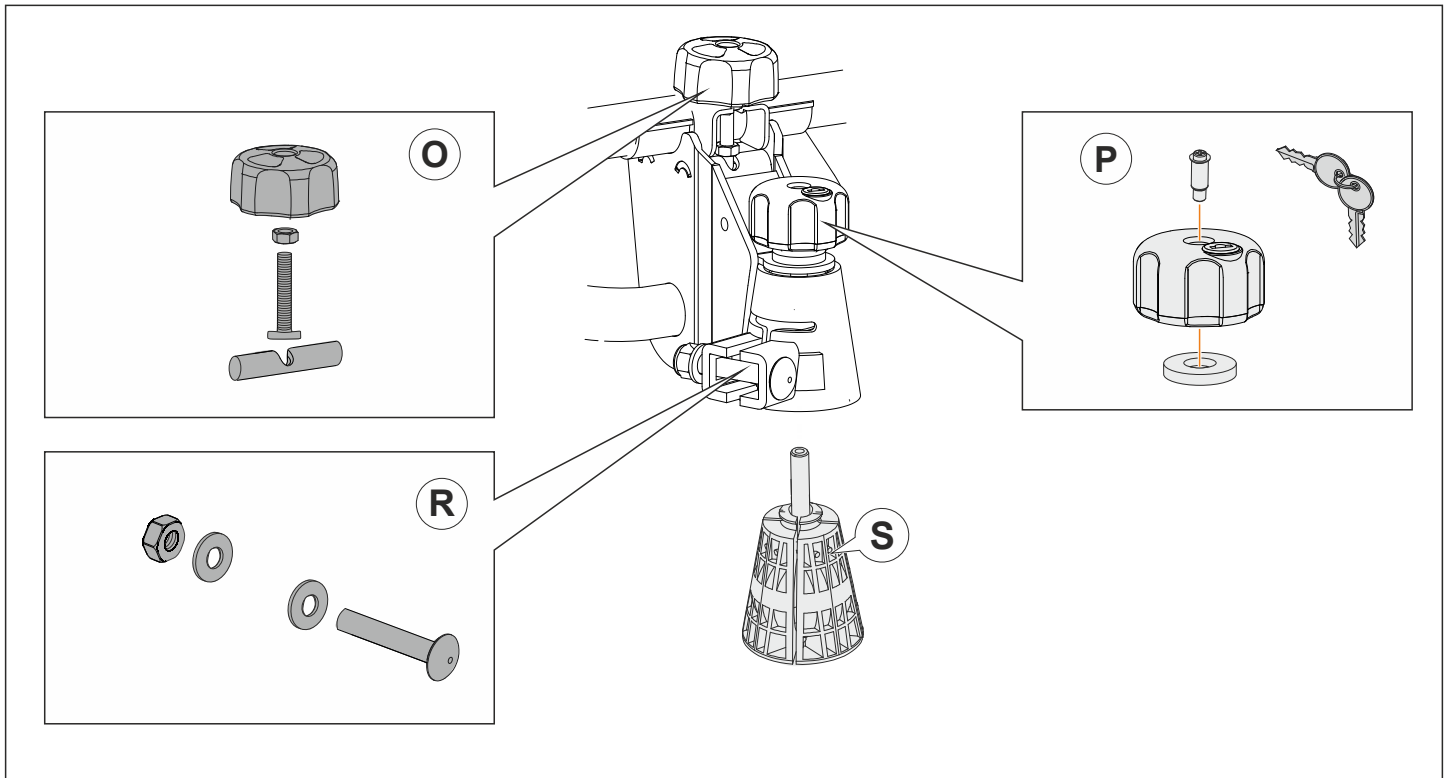

	Descripción <i>Description</i>	Referencia <i>Part number</i>
A	 2x Cinchas de sujeción de rueda	TCB000416
B	 Corredera accesoria para abatir un mayor ángulo	TCT000021
C	 Mini adaptador 7 a 13 pins	T1R0009
D	 Pinza de sujeción corta (llaves incluidas)	TCT000228
E	Juego llaves de pinza (904) K001	TCT00020101
	Juego llaves de pinza (904) K002	TCT00020102
	Juego llaves de pinza (904) K003	TCT00020103
	Juego llaves de pinza (904) K004	TCT00020104
	Juego llaves de pinza (904) K005	TCT00020105
	Juego llaves de pinza (904) K006	TCT00020106
	Juego llaves de pinza (904) K007	TCT00020107
	Juego llaves de pinza (904) K008	TCT00020108
	Juego llaves de pinza (904) K009	TCT00020109
	Juego llaves de pinza (904) K010	TCT00020110

		Descripción Description	Referencia Part number
A		Soporte de matrícula. License plate holder. <i>"No incluye remaches para sujetar en el soporte de matrícula".</i>	TCB000415
B		Piloto izquierdo. Left hand light cluster.	TCT000502
C		Piloto derecho. Right hand light cluster.	TCT000501
D		Carcasas y soporte de matrícula (sin pilotos). Lights and license plate holders (lights non included).	TCT000506
E		Set de pilotos con cable y soportes abatibles. Rear lights set including wiring and holders.	TCR0006
F		Set de pilotos con cableado. Rear lights sets including wiring.	TCR0004

	Descripción	Referencia
O		Pomo para abatir
		Tornillo en "T"
		Tuerca
		Casquillo ranurado
P		Juego de llaves
		Casquillo de bloqueo
		Pomo con antirrobo
		Arandela gruesa
R		Tornillo de refuerzo
		Arandela del volante
		Tuerca de bloqueo
S		Cono de fijación