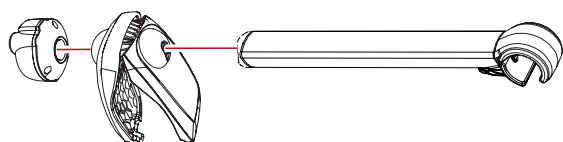

CK626

Juego de 2 llaves

(Nº llave: 800-899)

CK615

Cincha y hebilla

CK614Set de cinchas de sujeción
más largas (50cm)**9802702**

Soporte de rueda

CK621

Pedal

CK630

Ref.:**Brazo corto (10cm)**

(Nº llave: 800-825)

**CK612
+
CK622
+
CK605****Brazo medio (29cm)**

(Nº llave: 800-825)

**CK612
+
CK622
+
CK606****Brazo largo (46cm)**

(Nº llave: 800-825)