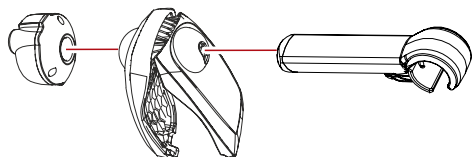

CK626

Juego de 2 llaves

(Nº llave: 800-899)

CK615

Cincha y hebilla

CK614Set de cinchas de sujeción
más largas (50cm)**9802702**

Soporte de rueda

CK621

Pedal

CK630

Ref.:**Brazo corto (10cm)**

(Nº llave: 800-825)

**CK612
+
CK622
+
CK605****Brazo medio (29cm)**

(Nº llave: 800-825)

**CK612
+
CK622
+
CK606****Brazo largo (46cm)**

(Nº llave: 800-825)