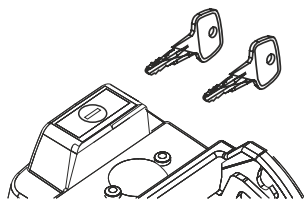

Protección del piloto derecho

CK629

Piloto izquierdo

T2A001306

Piloto derecho

T2A001305

Ref.:

Casquillo de cabezal y 2 llaves

CK626

Juego de 2 llaves

(Nº llave: 800-899)

CK615

Cincha y hebilla

CK614Set de cinchas de sujeción
más largas (50cm)**9802702**

Soporte de rueda

CK621