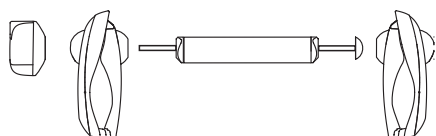

Pinza doble

**CK612
+
CK622
+
CK609
+
CK622**