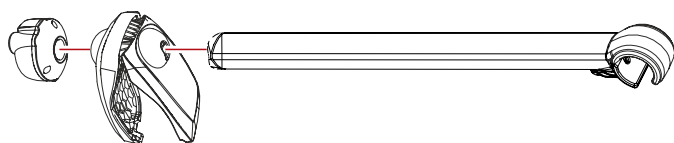

Pedal

CK630

Ref.:**Brazo corto (10cm)**

(Nº llave: 800-825)

**CK612
+
CK622
+
CK605****Brazo medio (29cm)**

(Nº llave: 800-825)

**CK612
+
CK622
+
CK606****Brazo largo (46cm)**

(Nº llave: 800-825)